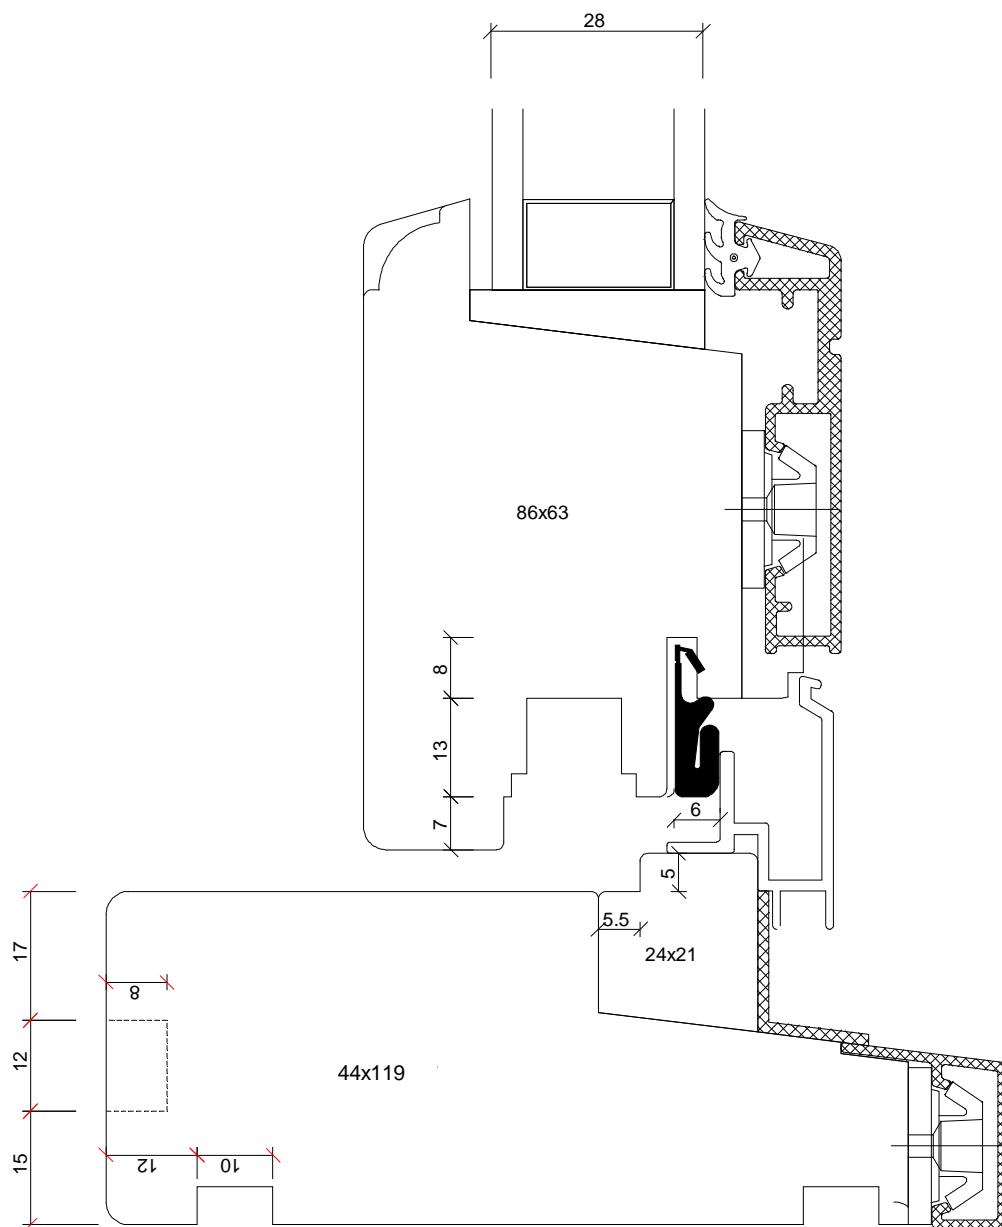

Dør ramme / Door sash 121 x 63 mm

Udarb / Drawn by:

J.J

Rev. nr / Rev no:

01

Dato / Date:

Dec 2008

Mål / Scale:

Tegn.nr / Dwg. no:

Mejan 5A-1

Dør ramme / Door sash 121 x 63 mm

Udarb / Drawn by:

J.J

Rev. nr / Rev no:

01

Dato / Date:

Trendy

Dreje-kip / Tilt-turn

Tegn.nr / Dwg. no:

Mejan 5A-2

Dør ramme / Door sash 121 x 63 mm

Udarb / Drawn by:

J.J

Rev. nr / Rev no: