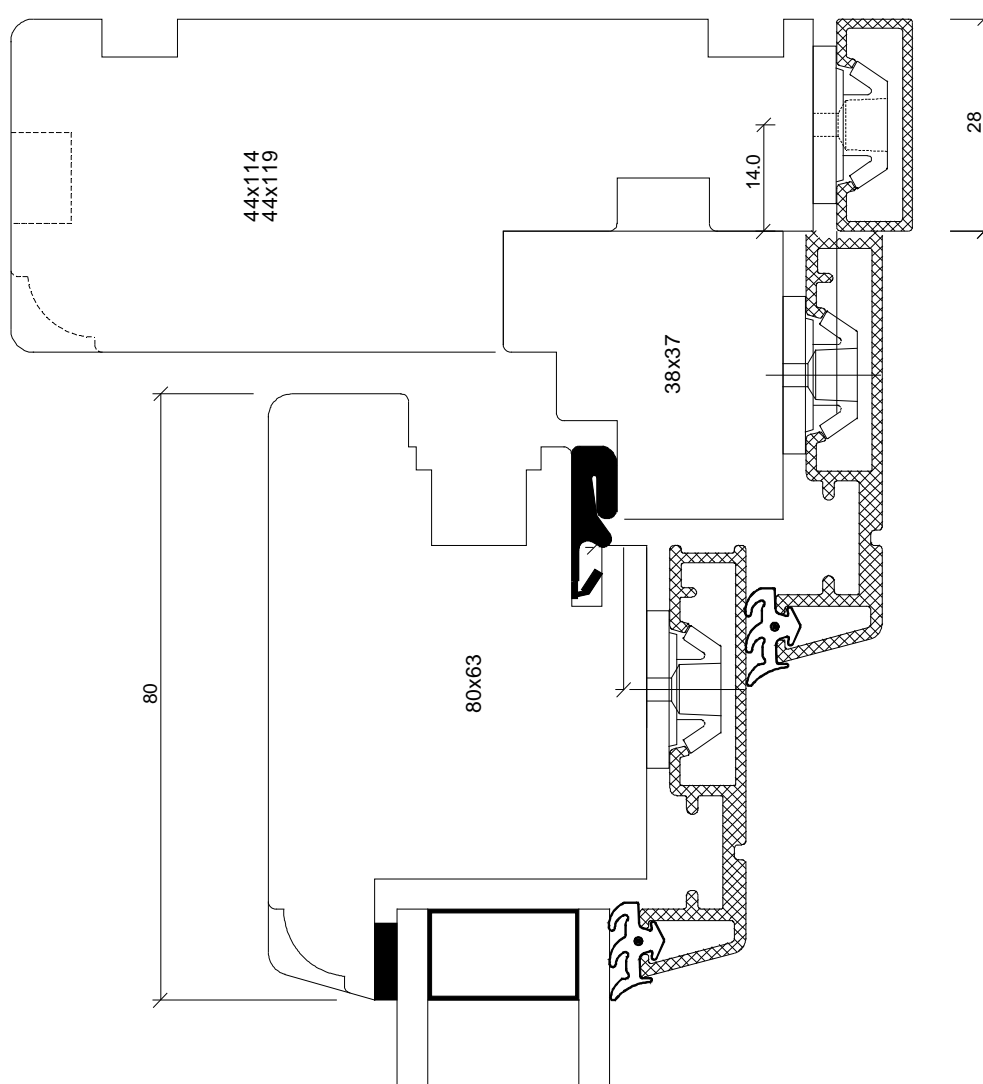

Dør ramme / Door sash 121 x 63 mm

Udarb / Drawn by:

J.J

Rev. nr / Rev no:

01

Dato / Date:

Dec 2008

Mål / Scale:

Trendy

Dreje-kip / Tilt-turn

Tegn.nr / Dwg. no:

Mejan 5A-2

Dør ramme / Door sash 121 x 63 mm

Udarb / Drawn by:

J.J

Rev. nr / Rev no: