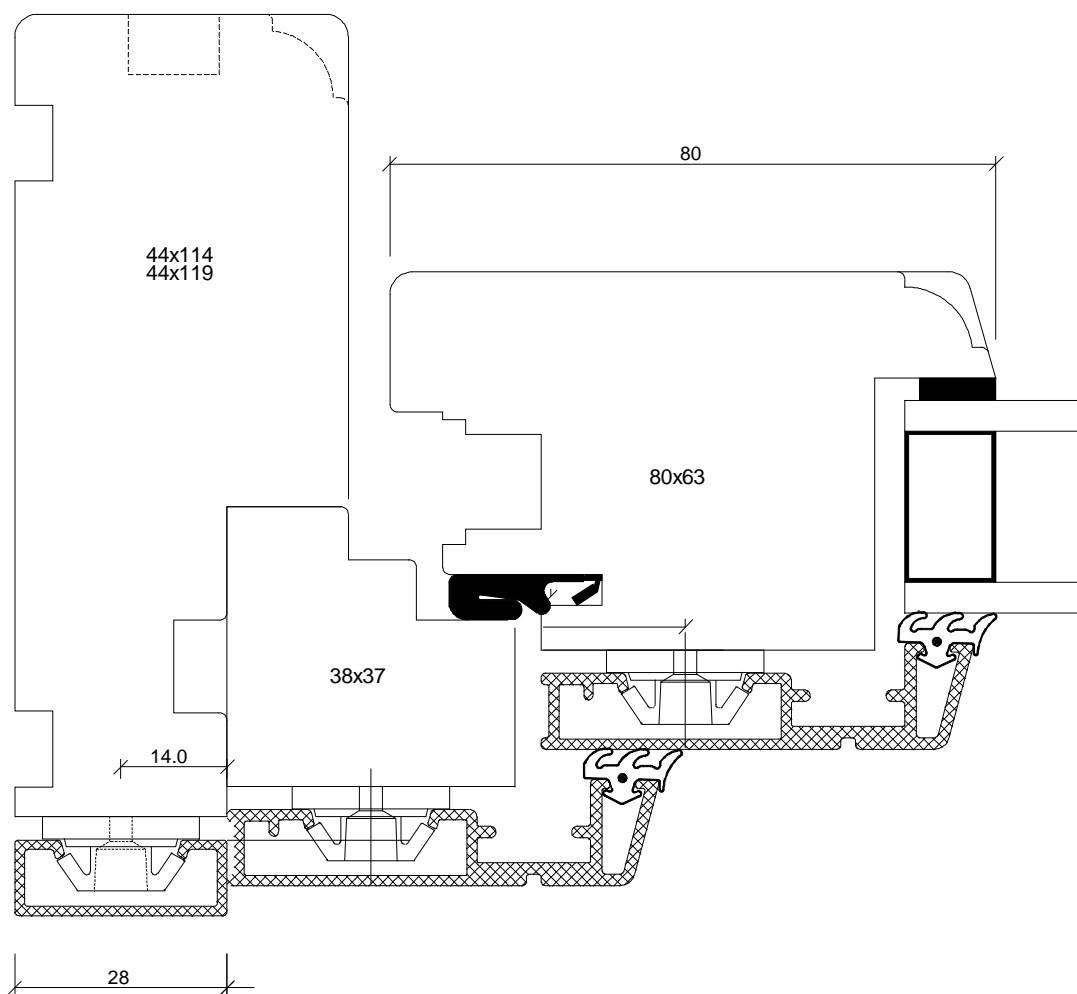

Dør ramme / Door sash 121 x 63 mm

Udarb / Drawn by:

J.J

Rev. nr / Rev no:

01

Dato / Date:

Dec 2008

Mål / Scale:

Tegn.nr / Dwg. no:

Mejan 5A-1

Dør ramme / Door sash 121 x 63 mm

Udarb / Drawn by:

J.J

Rev. nr / Rev no:

01

Dato / Date:

Trendy

Dreje-kip / Tilt-turn

Tegn.nr / Dwg. no:

Mejan 5A-2

Dør ramme / Door sash 121 x 63 mm

Udarb / Drawn by:

J.J

Rev. nr / Rev no: