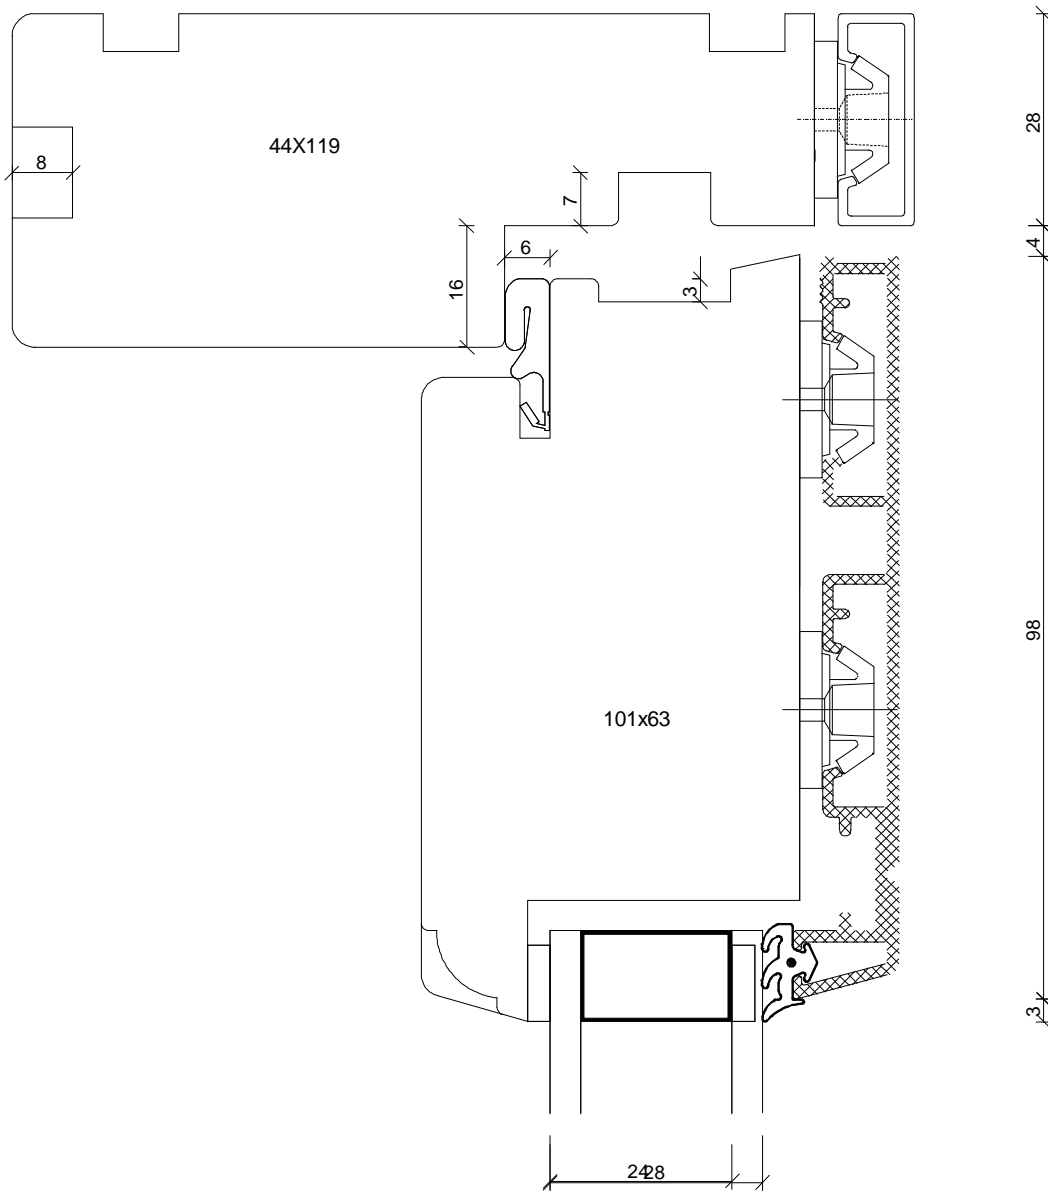

Udarb / Drawn by:

JJ

Rev. nr / Rev no:

01

Dato / Date:

Dec 2008

Mål / Scale:

Godk / Approved:

JJ

Profil / Profile:

Soft

MEJAN
VINDUER

Navn / Name:

Trendy

Halv dør/ Half door

Tegn.nr / Dwg. no:

Mejan 12-2