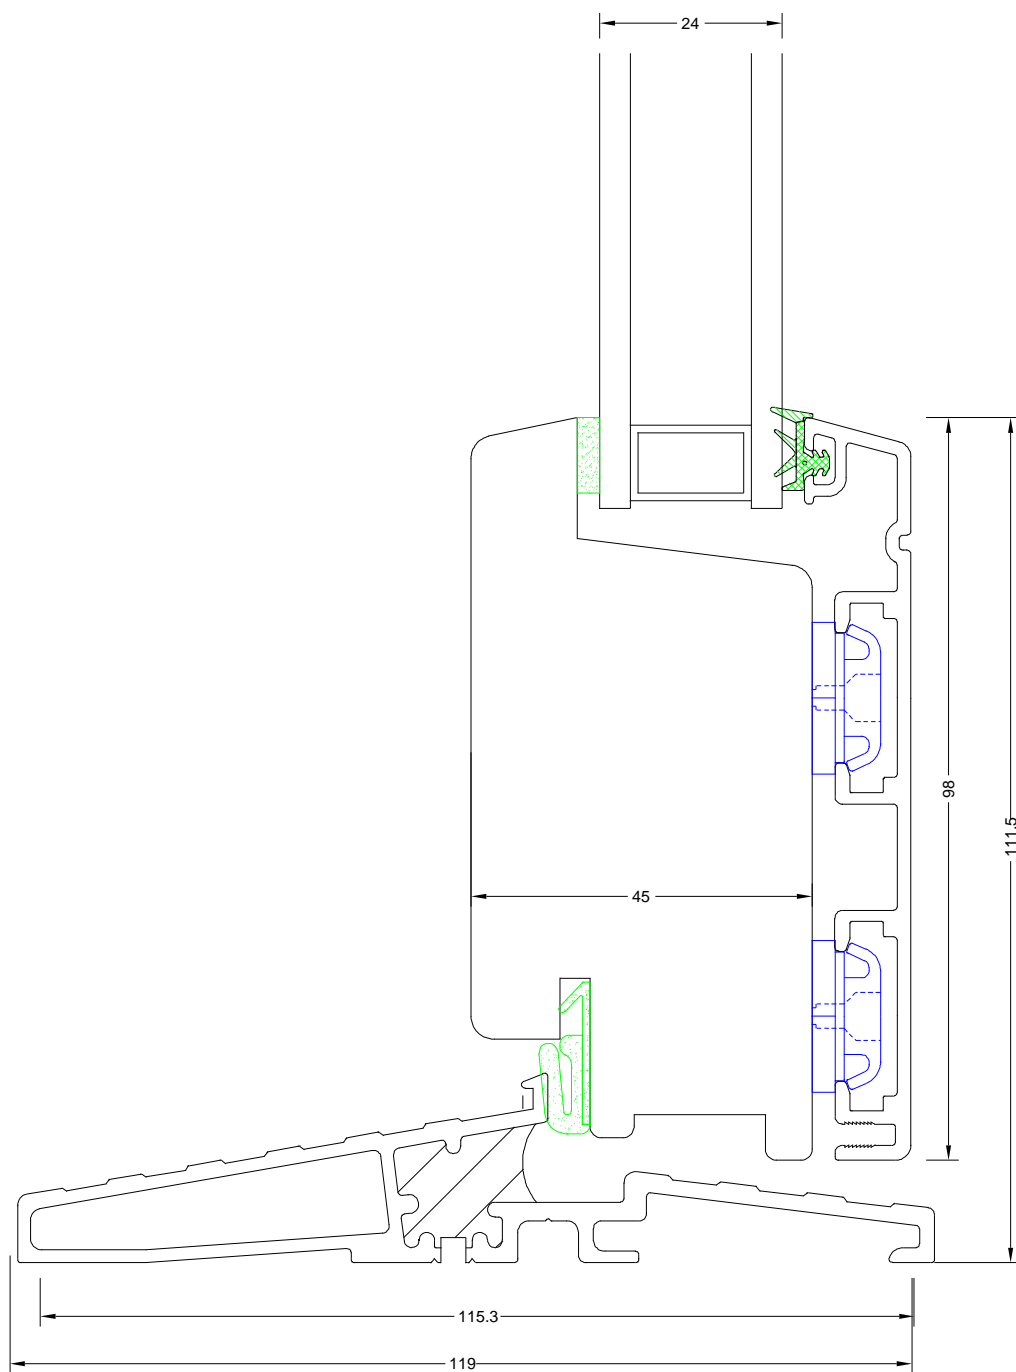

Udarb / Drawn by:

J.J

Rev. nr / Rev no:

01

Dato / Date:

Dec 2008

Mål / Scale:

Godk / Approved:

J.J

Profil / Profile:

Soft

MEJAN
VINDUER

Navn / Name:

Trendy+ (plus)

Halv dør/ Half door

Tegn.nr / Dwg. no:

Mejan 12-A-P-3