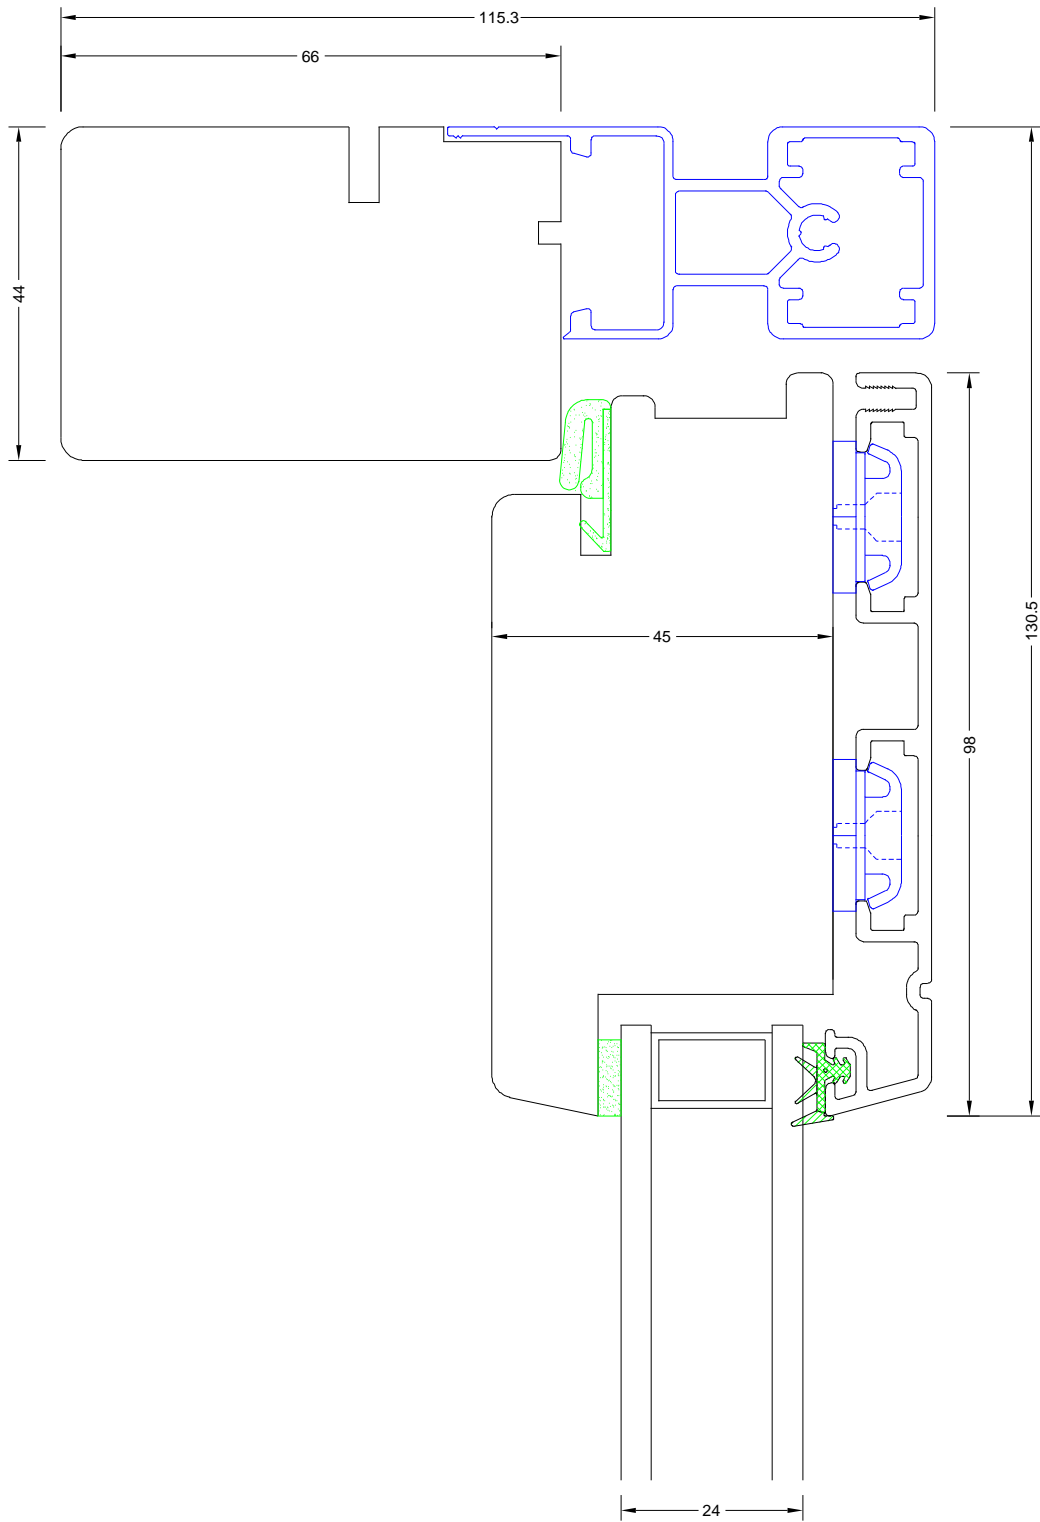

J.J

Profil / Profile:

Soft

**MEJAN**  
VINDUER

Navn / Name:

Trendy+ (plus)

Halv dør/ Half door

Tegn.nr / Dwg. no:

Mejan 12-A-P-1

Udarb / Drawn by:

J.J

Rev. nr / Rev no:

01

Dato / Date:

Dec 2008

Mål / Scale: