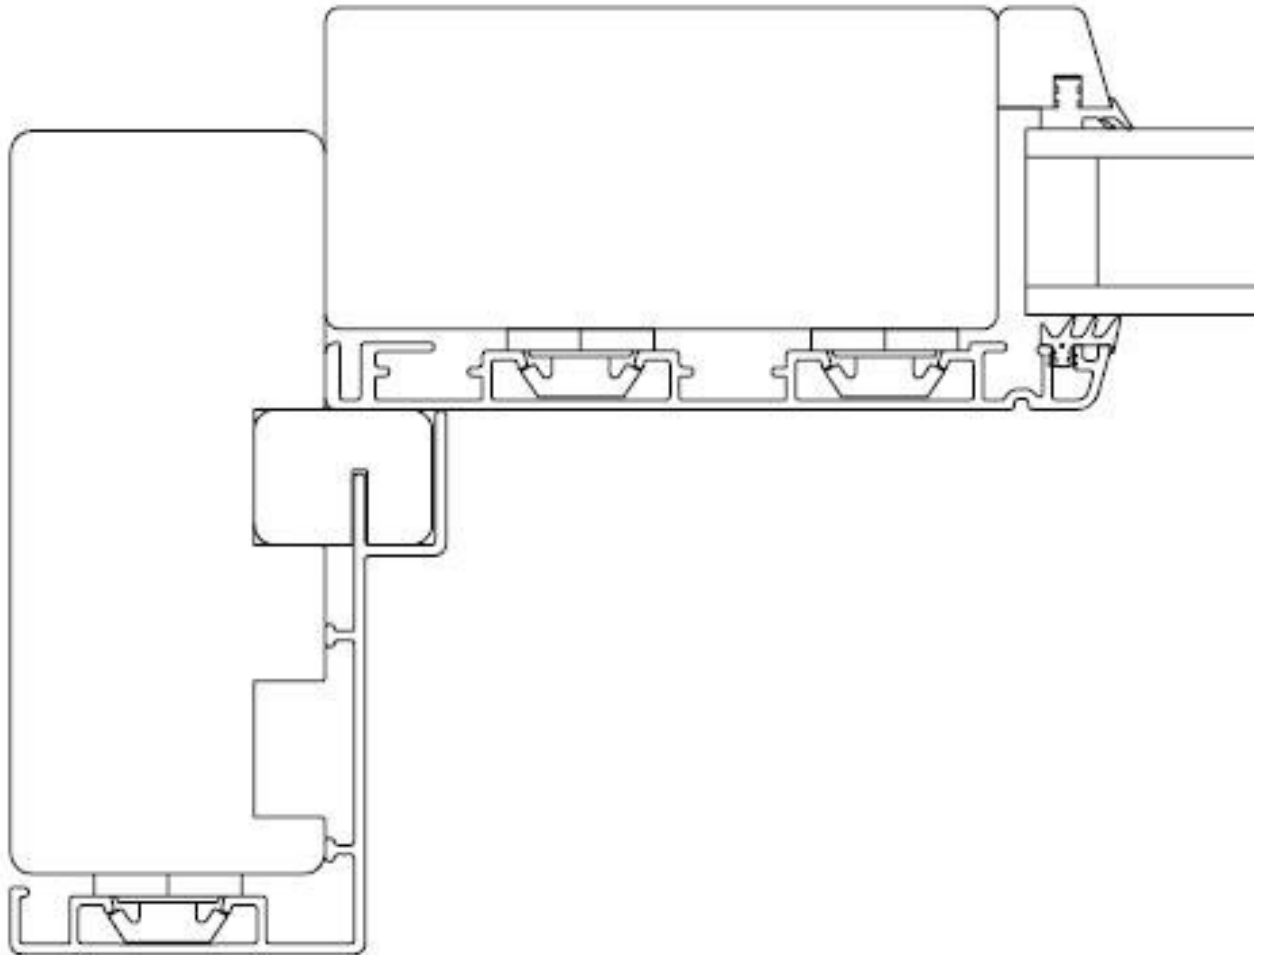

Udarb / Drawn by: JJ	Rev. nr / Rev no: 01		Navn / Name: Trendy
Dato / Date: Dec 2008	Mål / Scale:		Hæve-Skyde / Sliding door
Godk / Approved: JJ	Profil / Profile: Soft		Tegn.nr / Dwg. no: Mejan 15-3