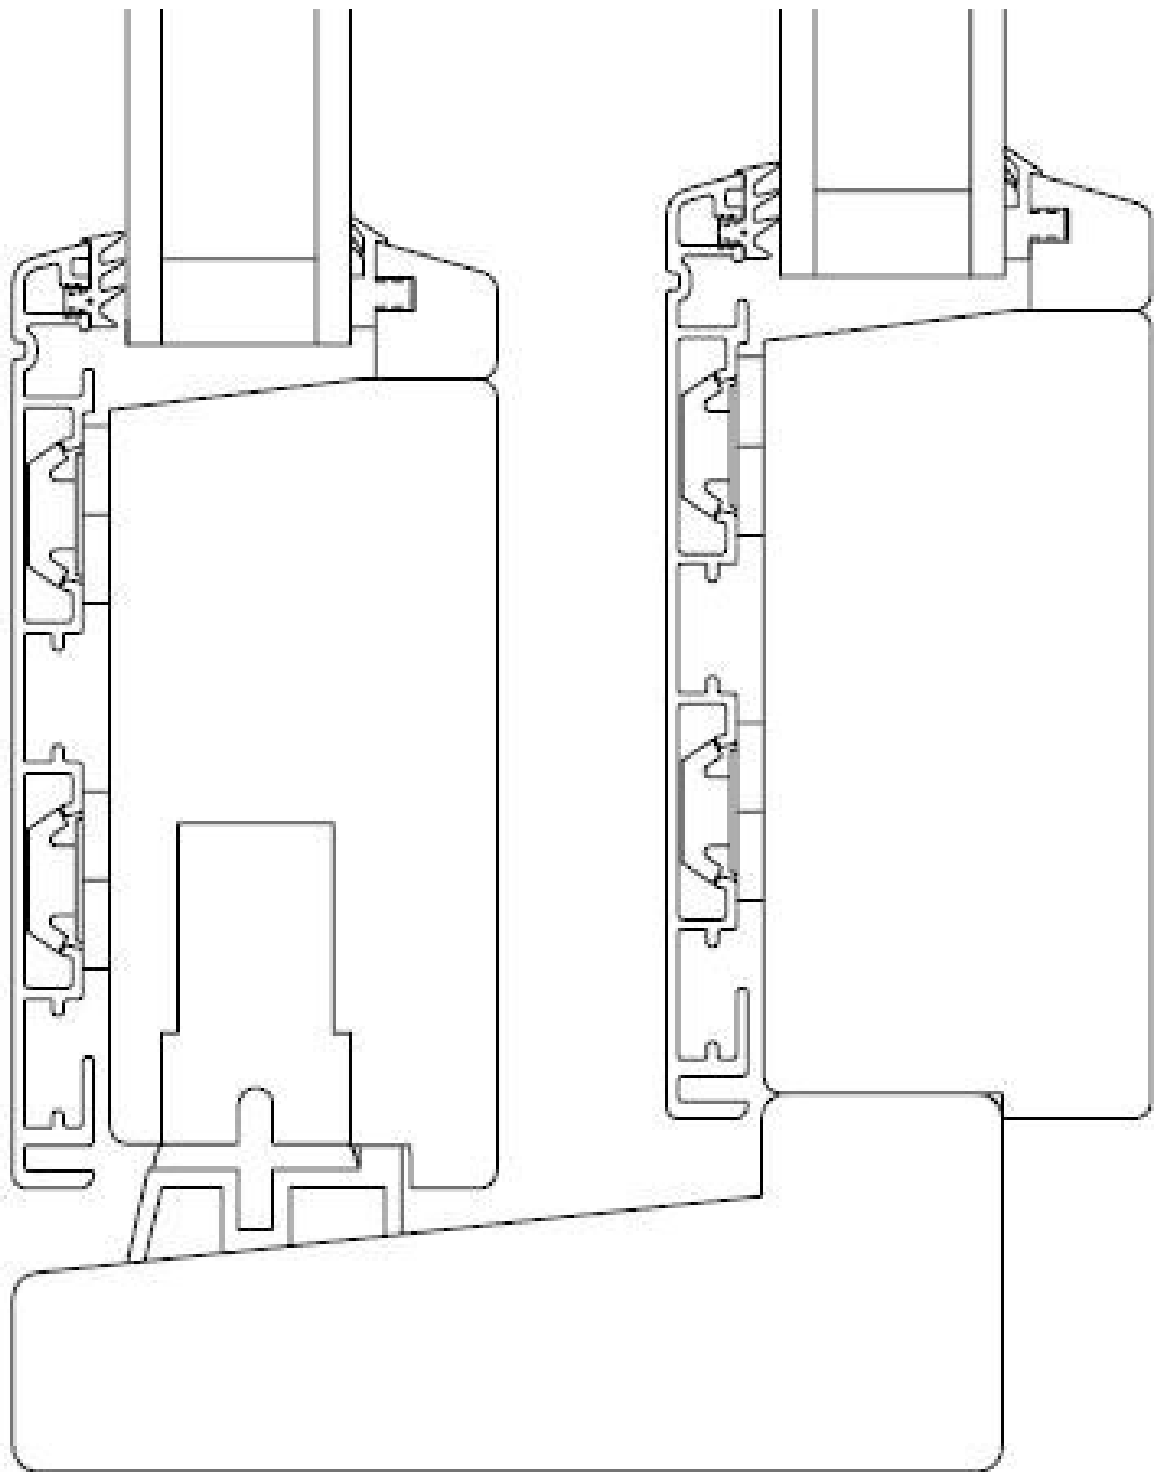

Profil / Profile:

Soft

MEJAN
VINDUER

Navn / Name:

Trendy

Hæve-Skyde / Sliding door

Tegn.nr / Dwg. no:

Mejan 15-5

Udarb / Drawn by:

JJ

Rev. nr / Rev no:

01

Dato / Date:

Dec 2008

Mål / Scale:

1:1