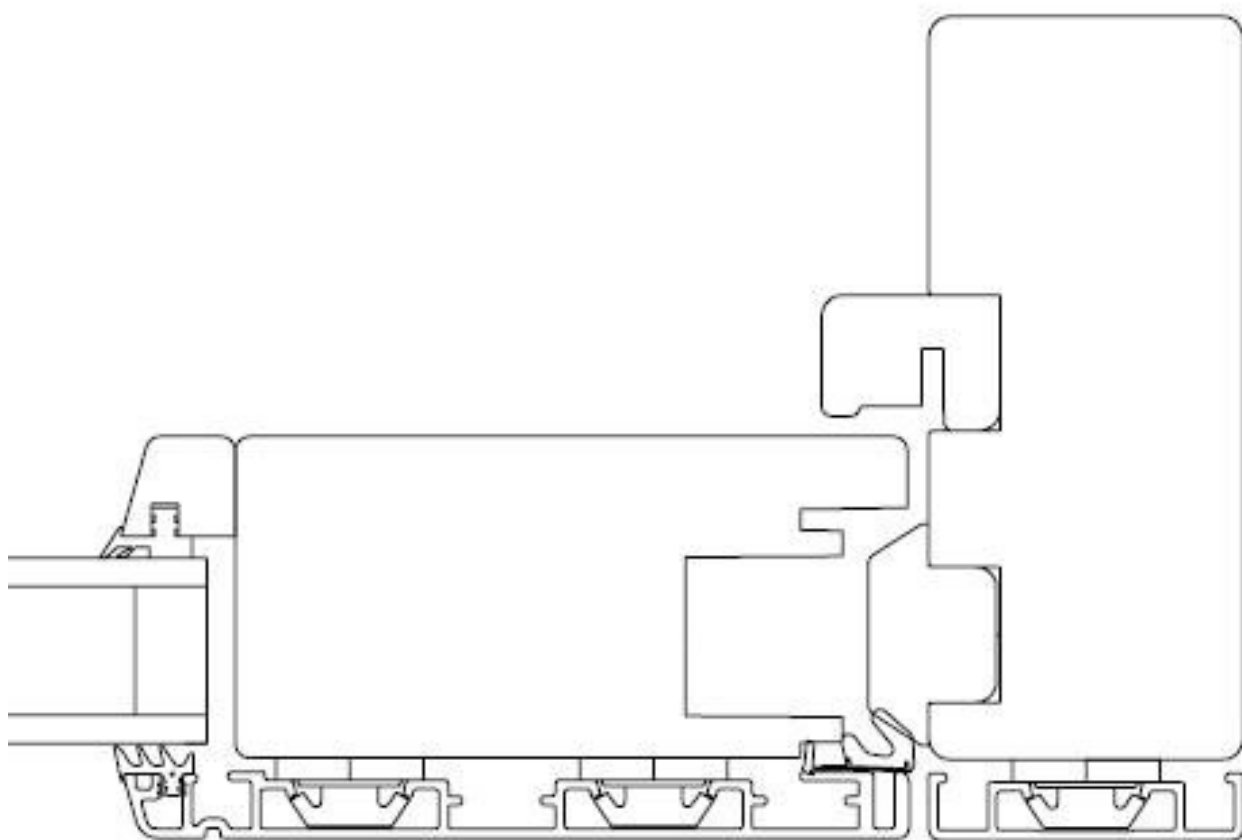

Udarb / Drawn by: JJ	Rev. nr / Rev no: 01		Navn / Name: Trendy
Dato / Date: Dec 2008	Mål / Scale:		Hæve-Skyde / Sliding door
Godk / Approved: JJ	Profil / Profile: Soft		Tegn.nr / Dwg. no: Mejan 15-4