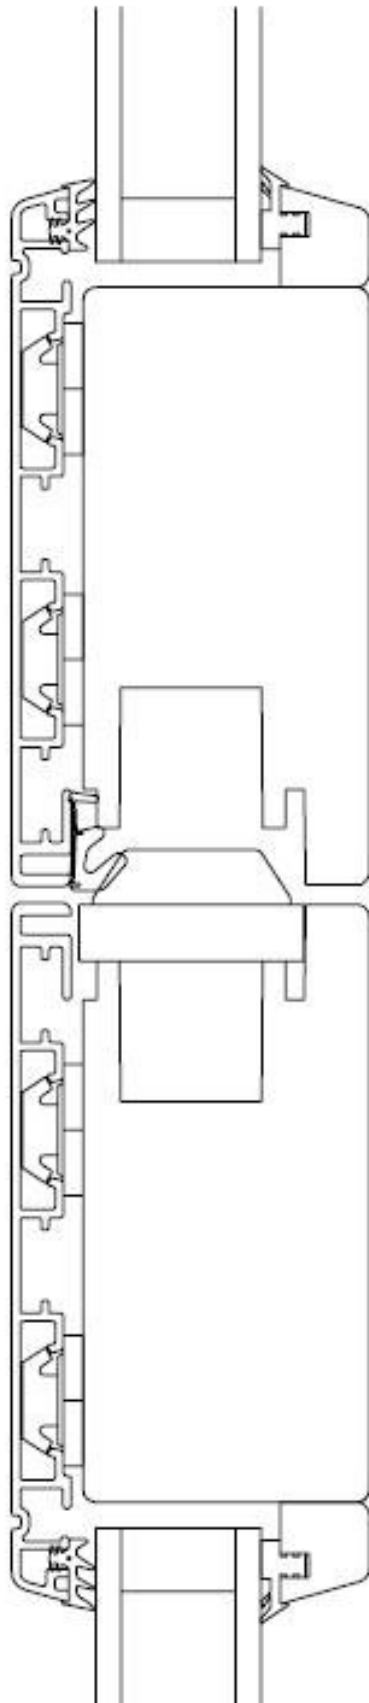

Udarb / Drawn by:

JJ

Rev. nr / Rev no:

01

Dato / Date:

Dec 2008

Mål / Scale:

Godk / Approved:

Mejan 15-1

Udarb / Drawn by:

JJ

Rev. nr / Rev no:

01

Dato / Date:

Dec 2008

Mål / Scale: