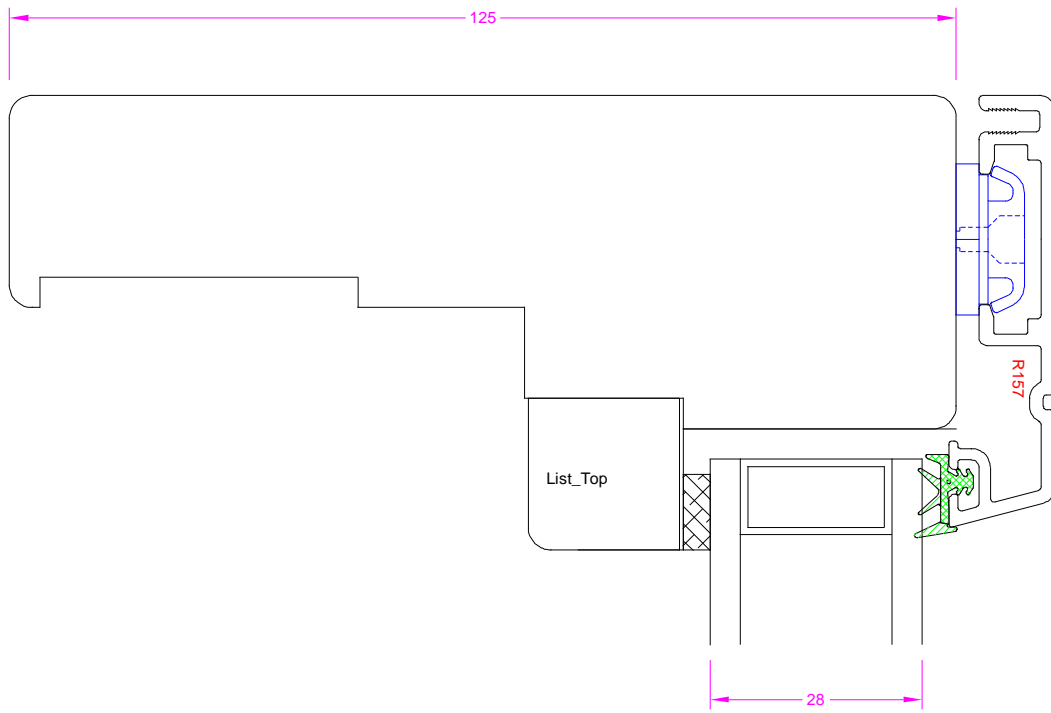

Udarb / Drawn by:

J.J

Rev. nr / Rev no:

01

Dato / Date:

Dec 2008

Mål / Scale:

Godk / Approved:

J.J

Profil / Profile:

Soft

MEJAN
VINDUER

Navn / Name:

Trendy+ (plus)

Hæve-Skyde / Sliding door

Tegn.nr / Dwg. no:

Mejan 15A-P-3