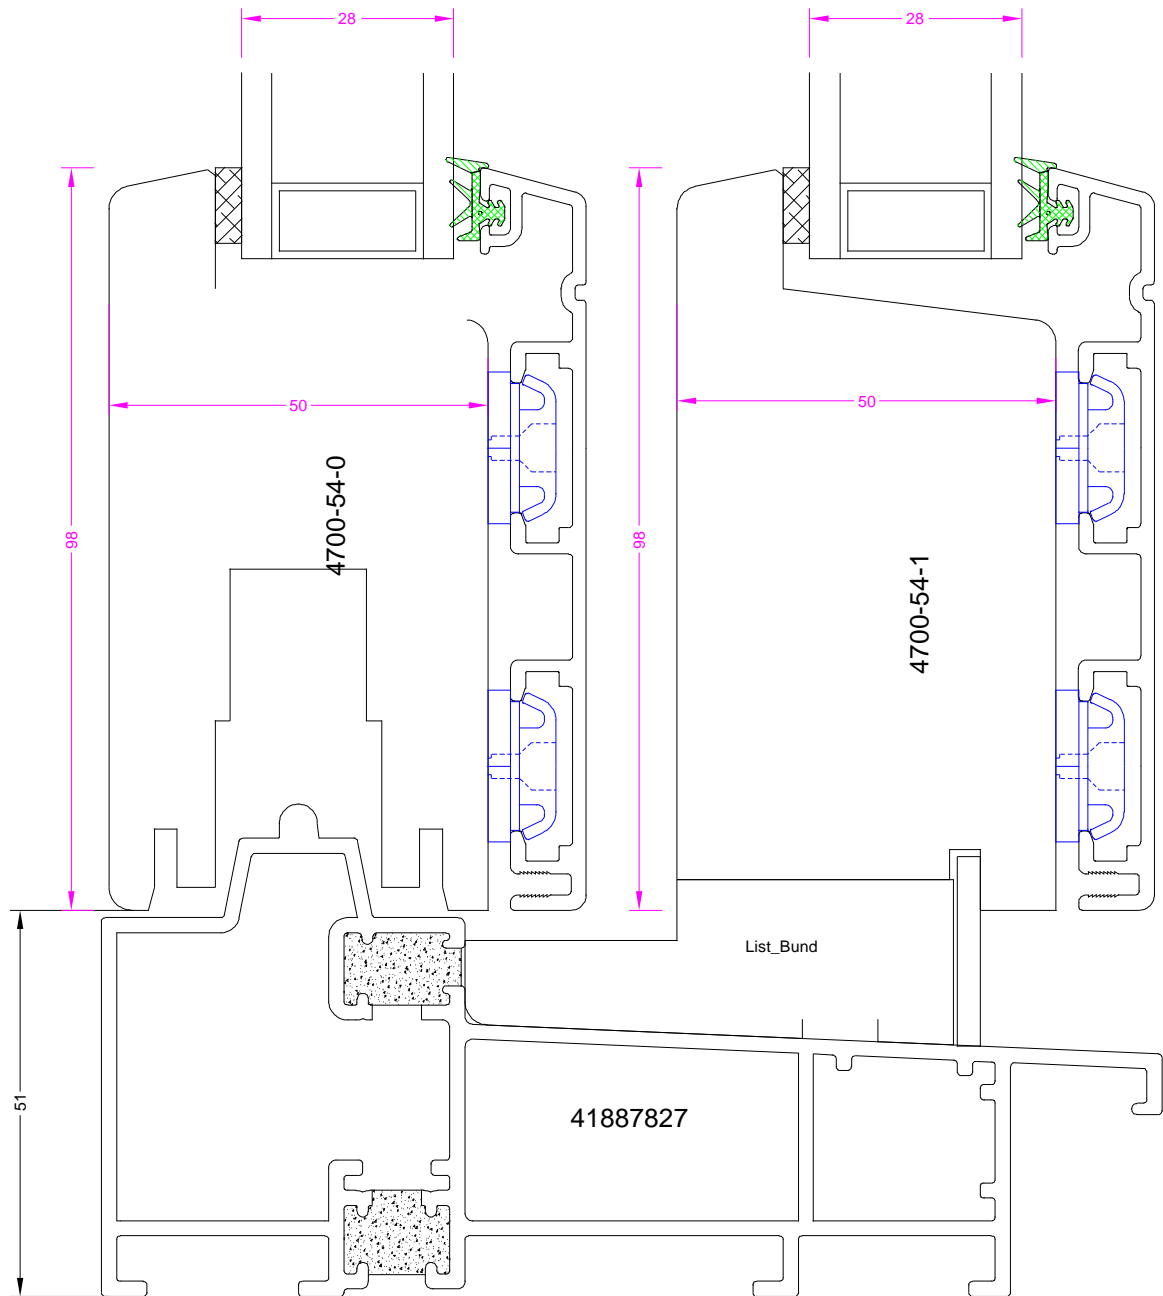

Udarb / Drawn by:

J.J

Rev. nr / Rev no:

01

Dato / Date:

Dec 2008

Mål / Scale:

Godk / Approved:

J.J

Profil / Profile:

Soft

MEJAN
VINDUER

Navn / Name:

Trendy+ (plus)

Hæve-Skyde / Sliding door

Tegn.nr / Dwg. no:

Mejan 15A-P-4