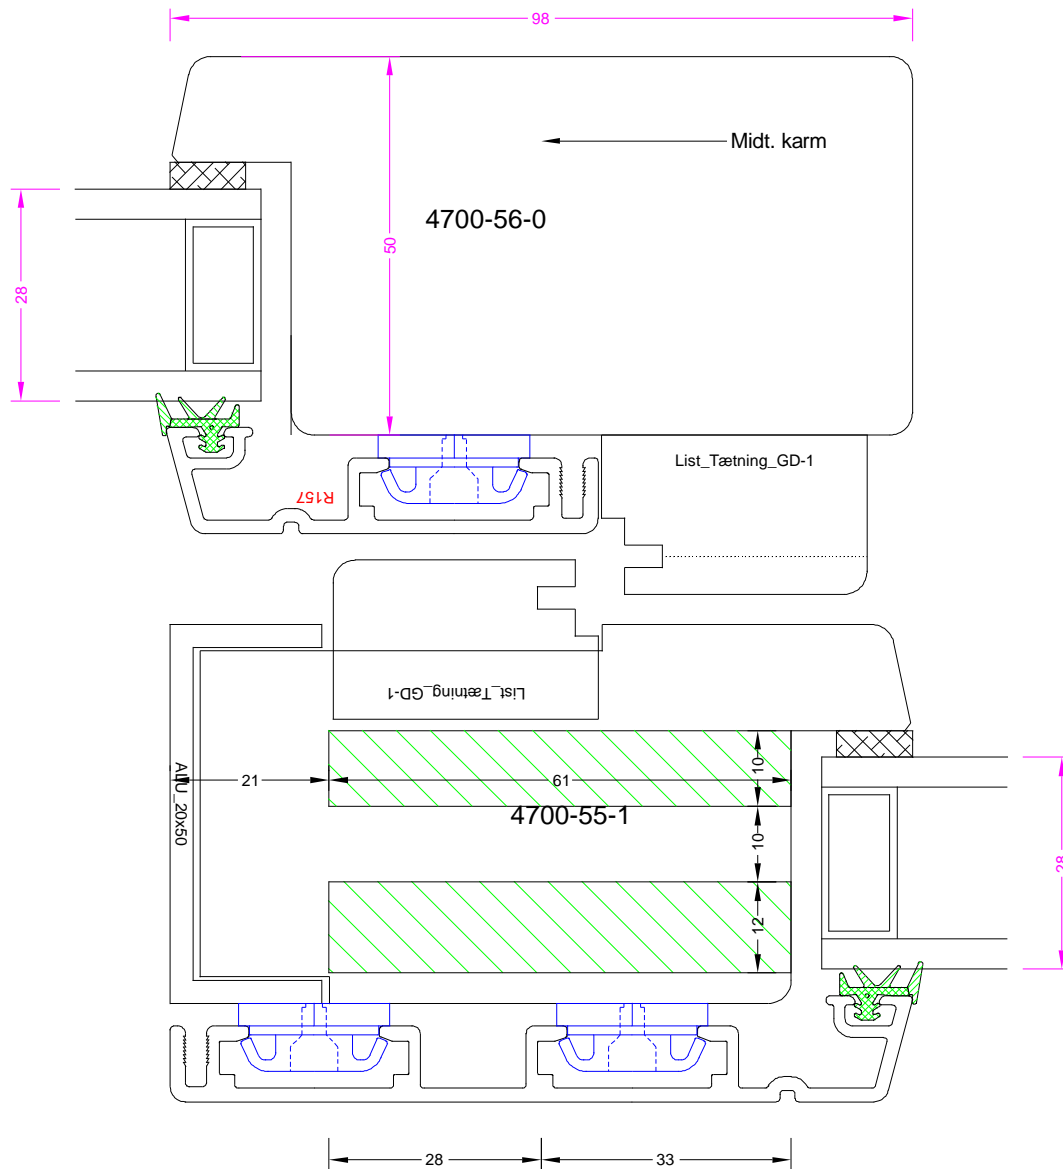

Udarb / Drawn by:

J.J

Rev. nr / Rev no:

01

Dato / Date:

Dec 2008

Mål / Scale:

Godk / Approved:

J.J

Profil / Profile:

Soft

Navn / Name:

Trendy+ (plus)

Hæve-Skyde / Sliding door

Tegn.nr / Dwg. no:

Mejan 15A-P-5

MEJAN
VINDUER