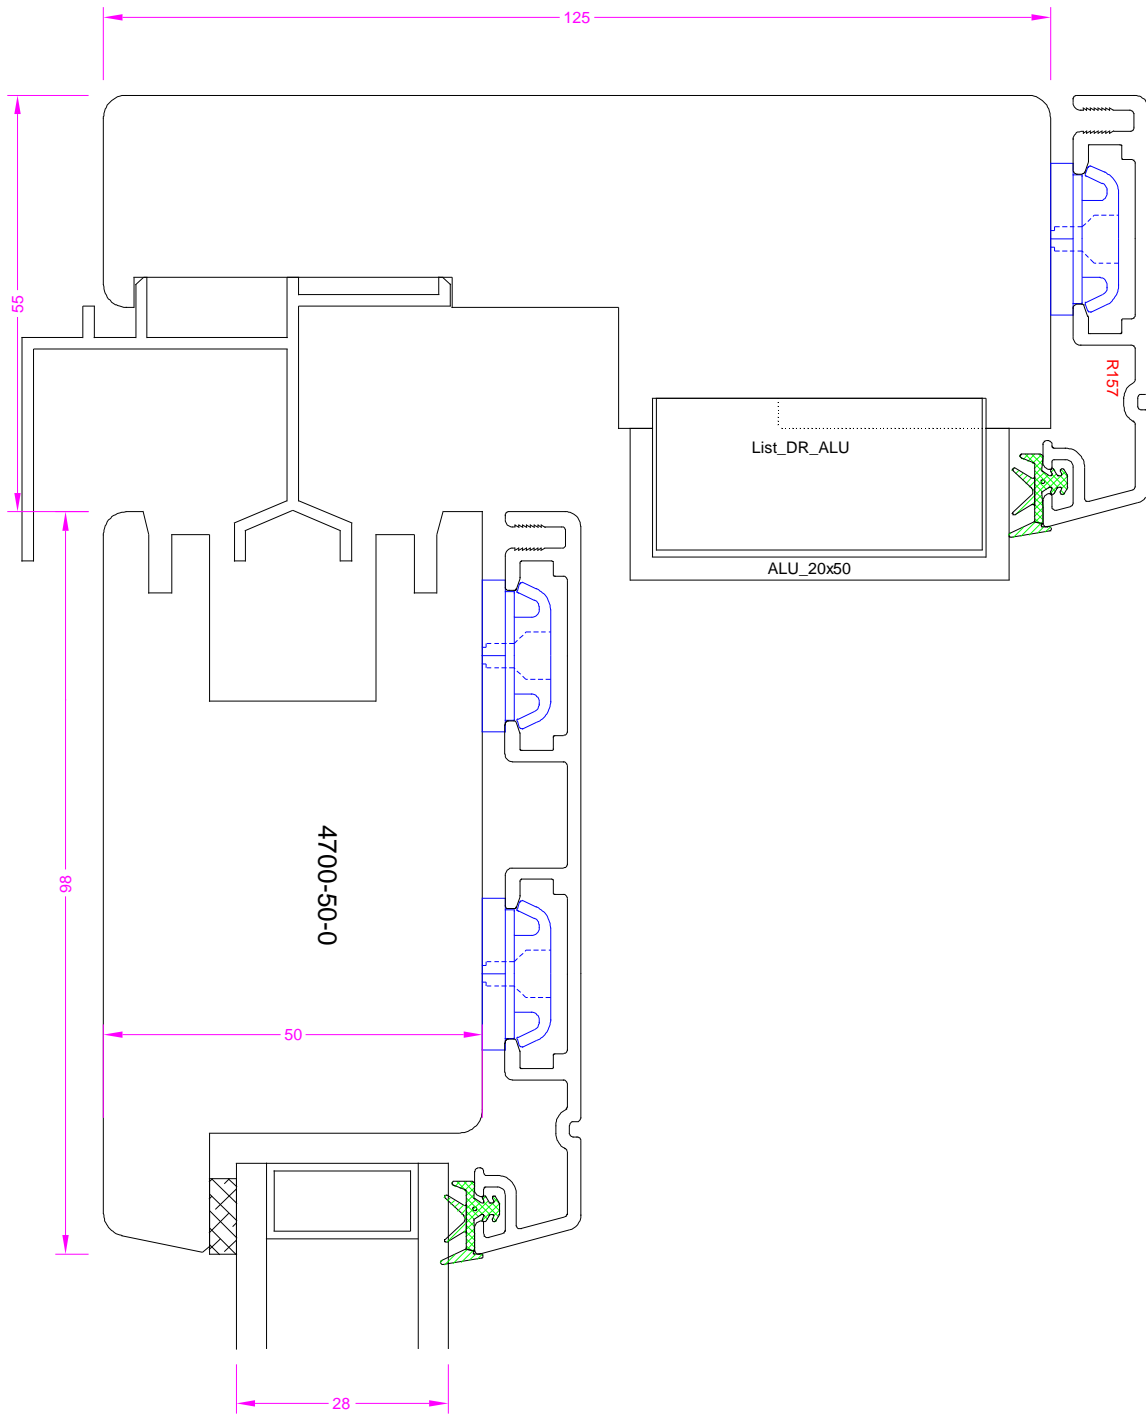

Udarb / Drawn by:

J.J

Rev. nr / Rev no:

01

Dato / Date:

Dec 2008

Mål / Scale:

Godk / Approved:

J.J

Profil / Profile:

Soft

MEJAN
VINDUER

Navn / Name:

Trendy+ (plus)

Hæve-Skyde / Sliding door

Tegn.nr / Dwg. no:

Mejan 15A-P-2