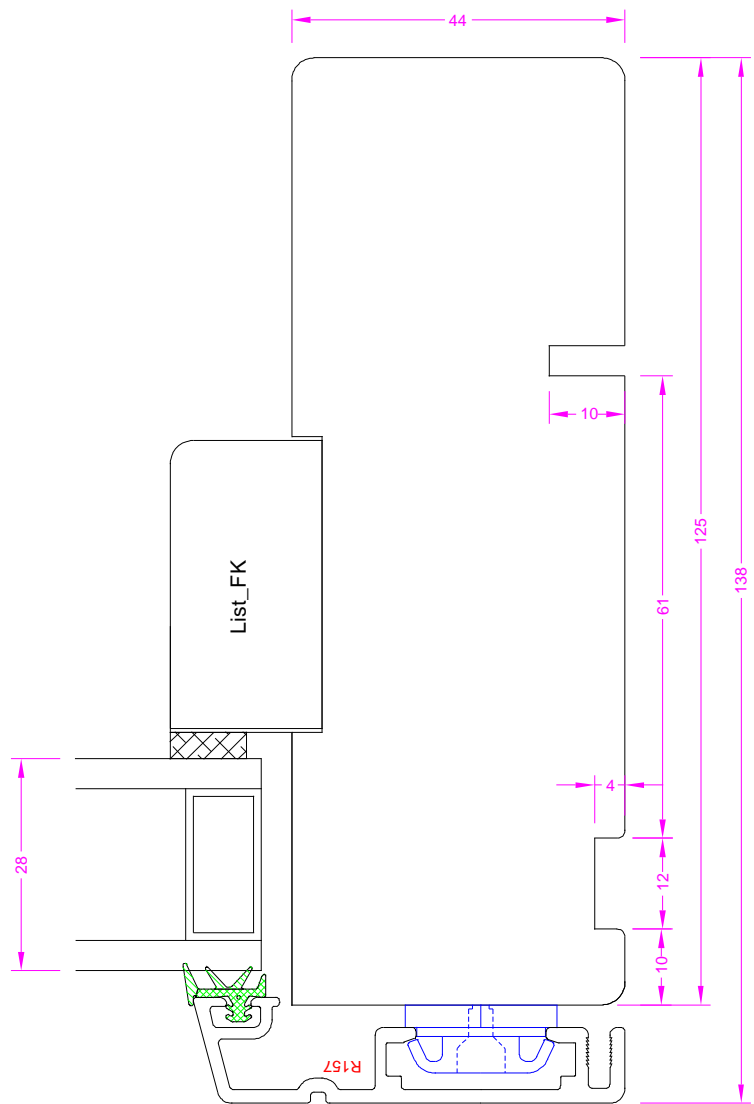

Udarb / Drawn by:
J.J

Rev. nr / Rev no:
01

Dato / Date:
Dec 2008

Mål / Scale:

Godk / Approved:
J.J

Profil / Profile:
Soft

MEJAN
VINDUER

Navn / Name:
Trendy+ (plus)
Hæve-Skyde / Sliding door

Tegn.nr / Dwg. no:
Mejan 15A-P-6