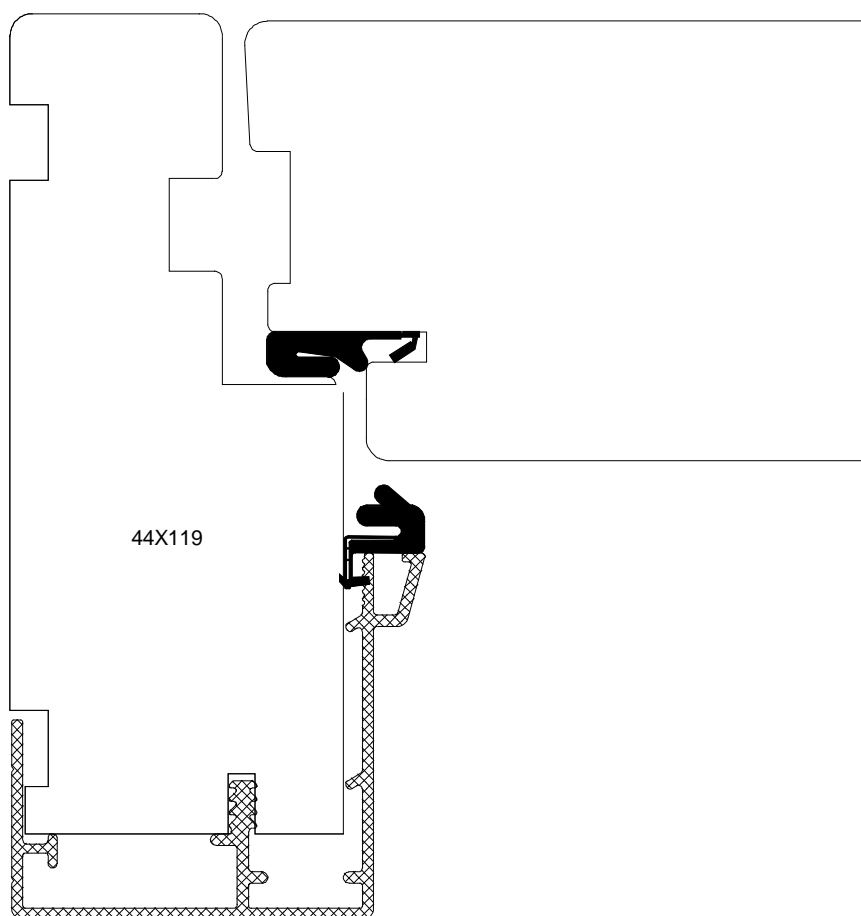

# Indadgående, Inward opening

28

Udarb / Drawn by:

**JJ**

Rev. nr / Rev no:

**01**

Dato / Date:

**Dec 2008**

Mål / Scale:

Godk / Approved:

**JJ**

Profil / Profile:

**Soft**

Navn / Name:

**Trendy**

Plade dør / Plate door