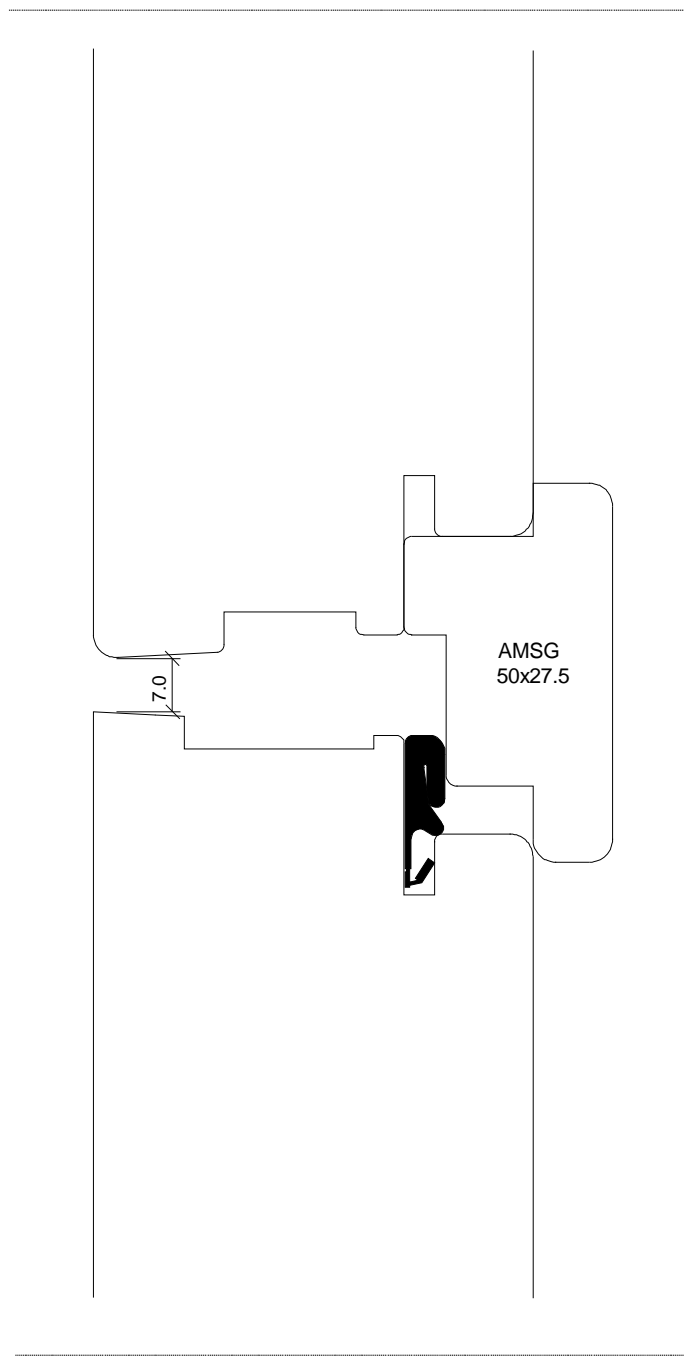

Udarb / Drawn by:

**JJ**

Rev. nr / Rev no:

**01**

Dato / Date:

**Dec 2008**

Mål / Scale:

Godk / Approved:

Tegn.nr / Dwg. no:

**Mejan 13.1-3**

Udarb / Drawn by:

**JJ**

Rev. nr / Rev no:

**01**

Dato / Date:

**Dec 2008**

Mål / Scale:

Godk / Approved:

**JJ**

Profil / Profile:

**Soft**

**MEJAN**  
**VINDUER**

Navn / Name:

**Trendy**

**Plade dør / Plate door**

Tegn.nr / Dwg. no:

**Mejan 13.1-4**

Udarb / Drawn by: <b>JJ</b>	Rev. nr / Rev no: <b>01</b>	 <b>MEJAN</b> <b>VINDUER</b>	Navn / Name: <b>Trendy</b>
Dato / Date: <b>Dec 2008</b>	Mål / Scale:		Plade dør / Plate door
Godk / Approved: <b>JJ</b>	Profil / Profile: <b>Soft</b>		Tegn.nr / Dwg. no: <b>Mejan 13.1-5</b>