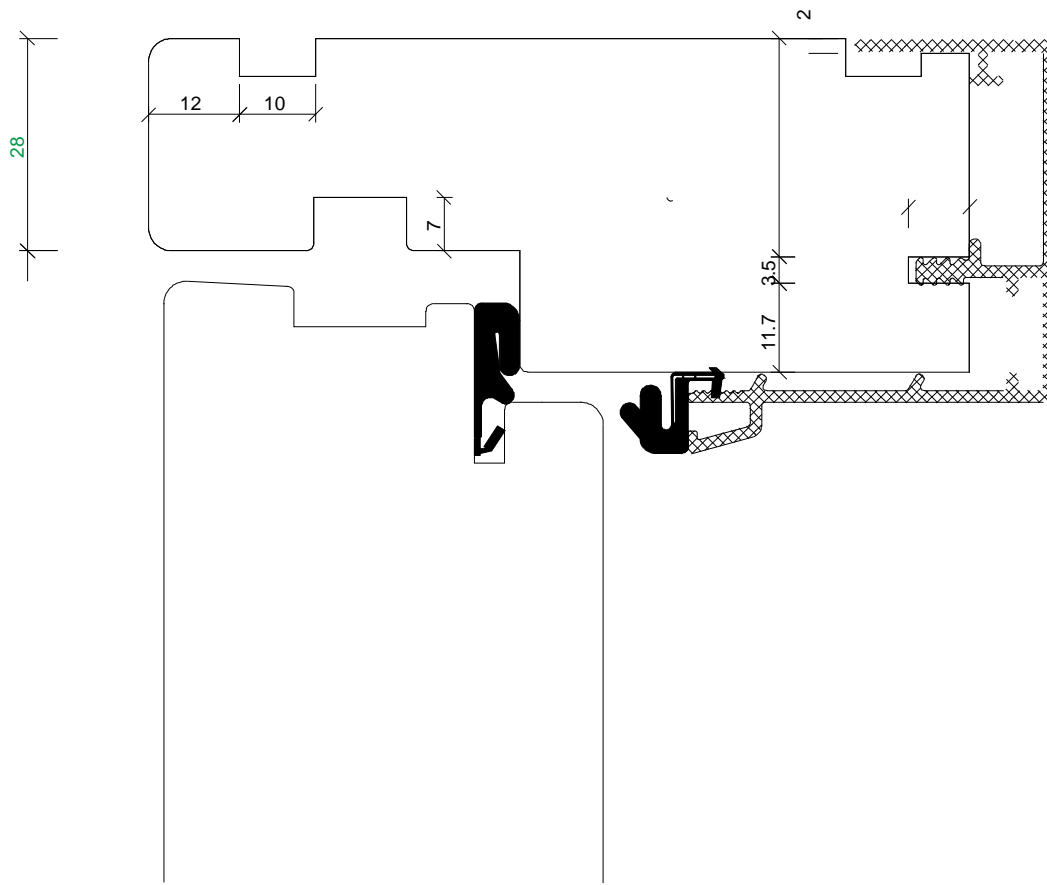

Udarb / Drawn by:

JJ

Rev. nr / Rev no:

01

Dato / Date:

Dec 2008

Mål / Scale:

Godk / Approved:

JJ

Profil / Profile:

Soft

MEJAN
VINDUER

Navn / Name:

Trendy

Plade dør / Plate door

Tegn.nr / Dwg. no:

Mejan 13-2