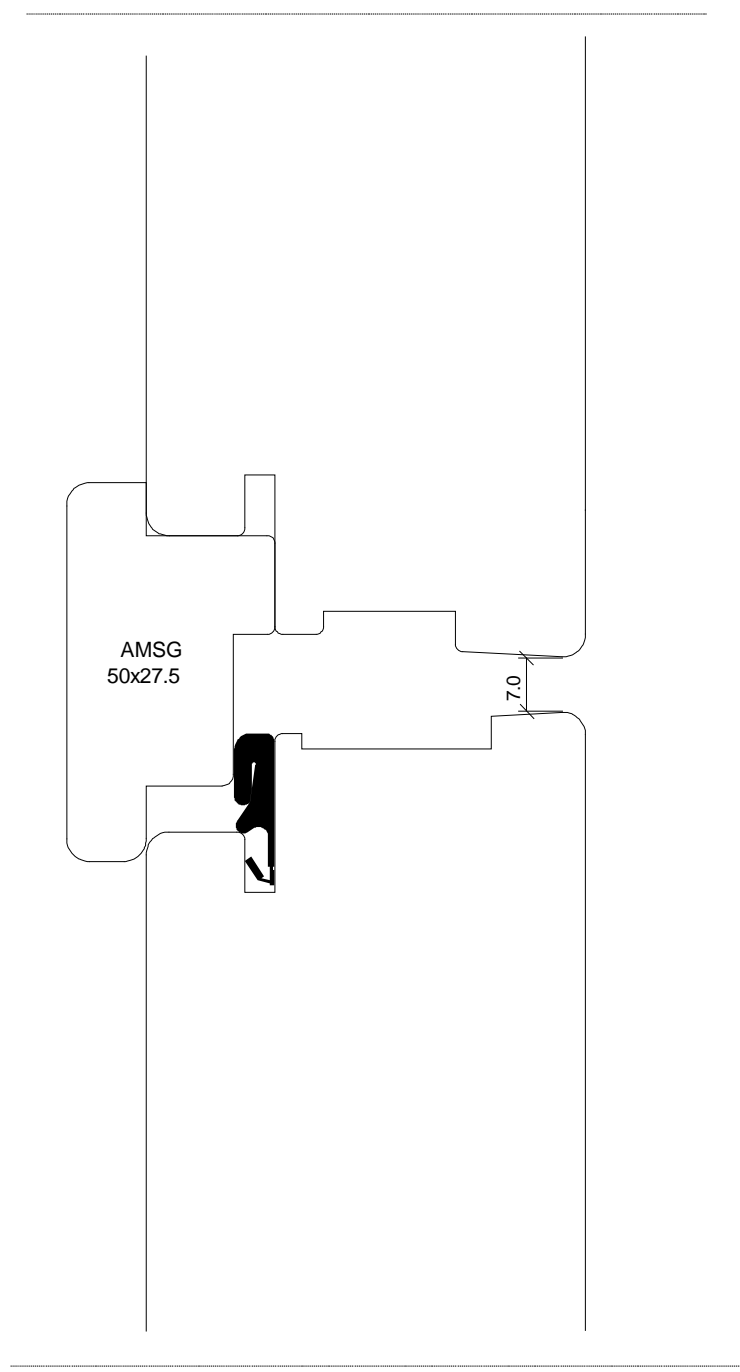

Navn / Name:

**Trendy**

**Plade dør / Plate door**

Tegn.nr / Dwg. no:

**Mejan 13-3**

01

Trendy  
Plade dør / Plate door

Udarb / Drawn by: <b>JJ</b>	Rev. nr / Rev no:		Navn / Name:
Dato / Date: Dec 2008	Mål / Scale:		Tegn.nr / Dwg. no:
Godk / Approved: <b>JJ</b>	Profil / Profile: Soft		Mejan 13-4

Udarb / Drawn by: <b>JJ</b>	Rev. nr / Rev no: <b>01</b>		Navn / Name: <b>Trendy</b>
Dato / Date: <b>Dec 2008</b>	Mål / Scale:		Plade dør / Plate door
Godk / Approved: <b>JJ</b>	Profil / Profile: <b>Soft</b>		Tegn.nr / Dwg. no: <b>Mejan 13-5</b>