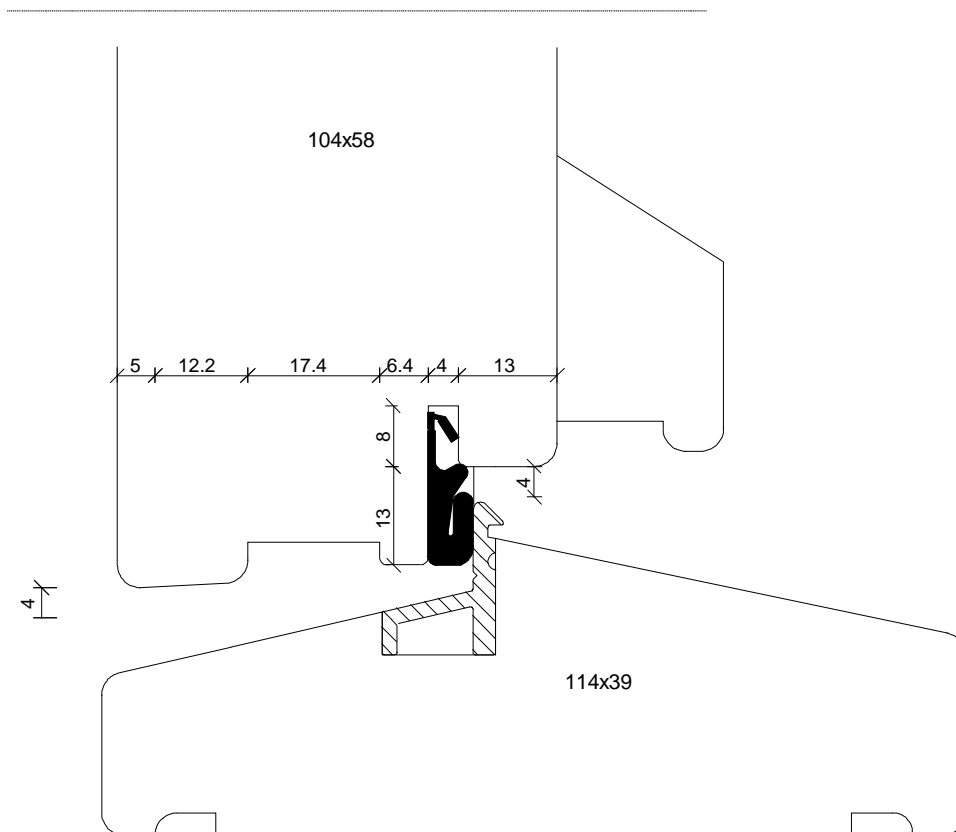

Navn / Name:

**Trendy**

**Plade dør / Plate door**

Tegn.nr / Dwg. no:

**Mejan 13-3**

01

Trendy  
Plade dør / Plate door

Udarb / Drawn by: <b>JJ</b>	Rev. nr / Rev no:		Navn / Name:
Dato / Date: Dec 2008	Mål / Scale:		Tegn.nr / Dwg. no:
Godk / Approved: <b>JJ</b>	Profil / Profile: Soft		Mejan 13-4