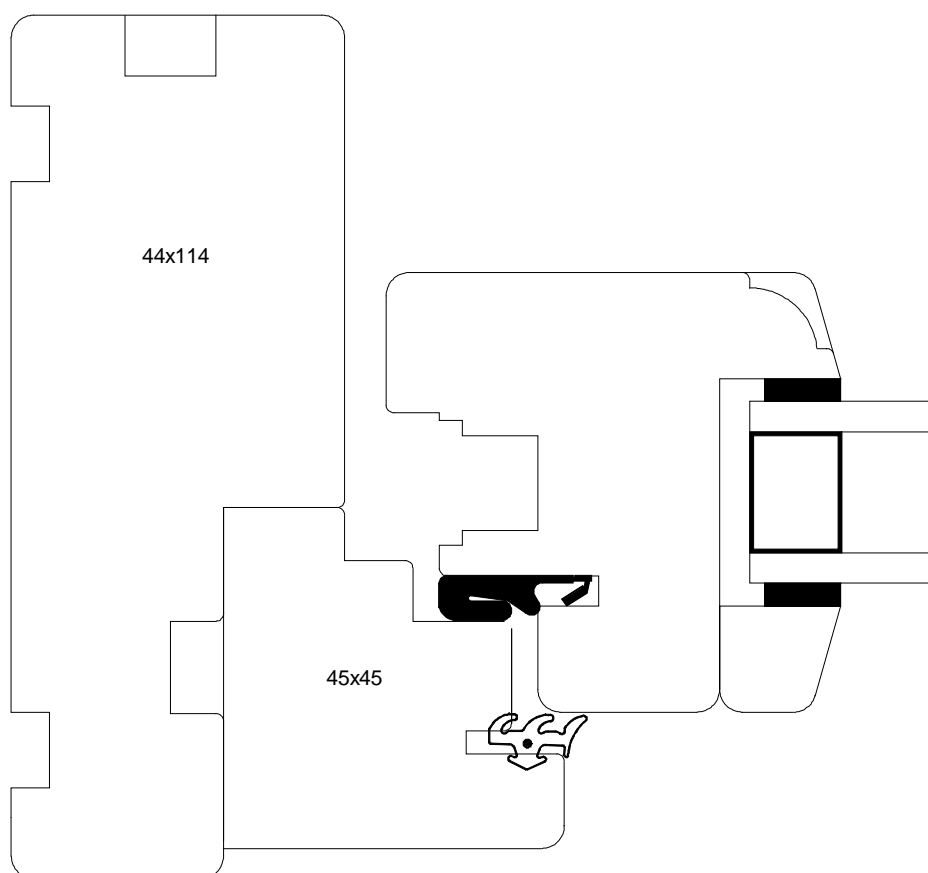

Dør ramme / Door sash 117 x 63 mm

Udarb / Drawn by: JJ	Rev. nr / Rev no: 01		Navn / Name: Trendy
Dato / Date: Dec 2008	Mål / Scale:		Dreje-kip / Tilt-turn
Godk / Approved: JJ	Profil / Profile: Soft		Tegn.nr / Dwg. no: Mejan 5-1

Dør ramme / Door sash 117 x 63 mm

Udarb / Drawn by: JJ	Rev. nr / Rev no: 01		Navn / Name: Trendy
Dato / Date: Dec 2008	Mål / Scale:		Dreje-kip / Tilt-turn
Godk / Approved: JJ	Profil / Profile: Soft		Tegn.nr / Dwg. no: Mejan 5-2

Dør ramme / Door sash 117 x 63 mm

Udarb / Drawn by: JJ	Rev. nr / Rev no: 01		Navn / Name: Trendy
Dato / Date: Dec 2008	Mål / Scale:		Dreje-kip / Tilt-turn
Godk / Approved: JJ	Profil / Profile: Soft		Tegn.nr / Dwg. no: Mejan 5-3