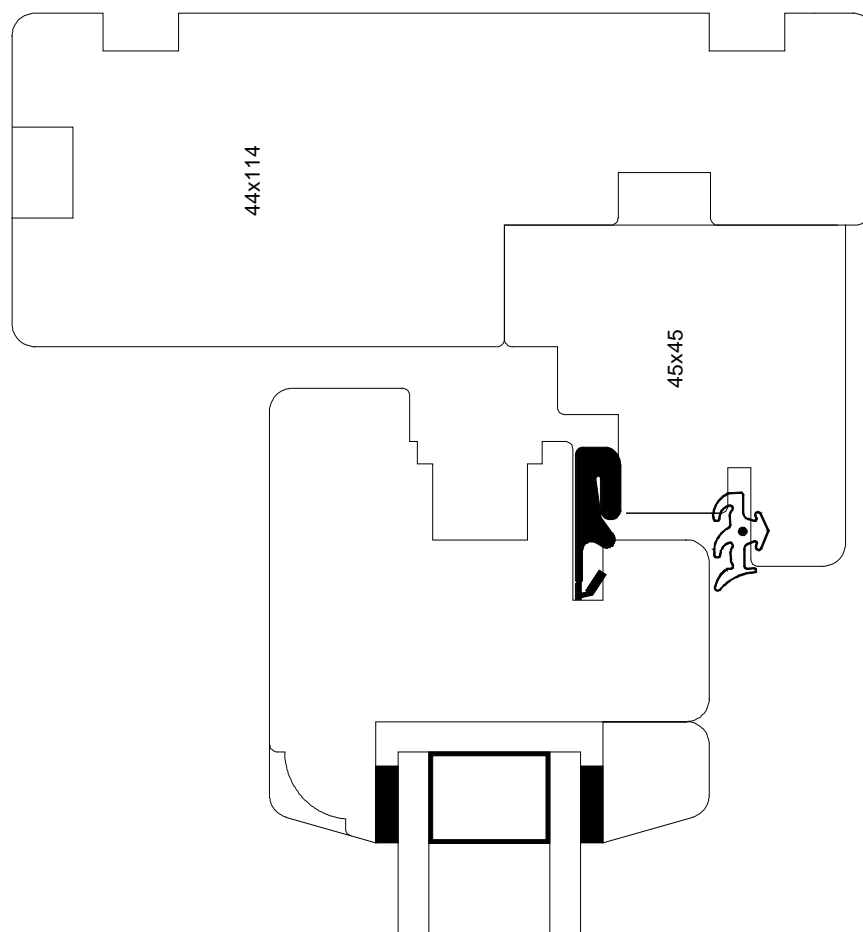

Dør ramme / Door sash 117 x 63 mm

Udarb / Drawn by: JJ	Rev. nr / Rev no: 01		Navn / Name: Trendy
Dato / Date: Dec 2008	Mål / Scale:		Dreje-kip / Tilt-turn
Godk / Approved: JJ	Profil / Profile: Soft		Tegn.nr / Dwg. no: Mejan 5-1

Dør ramme / Door sash 117 x 63 mm

Udarb / Drawn by: JJ	Rev. nr / Rev no: 01		Navn / Name: Trendy
Dato / Date: Dec 2008	Mål / Scale:		Dreje-kip / Tilt-turn
Godk / Approved: JJ	Profil / Profile: Soft		Tegn.nr / Dwg. no: Mejan 5-2

Dør ramme / Door sash 117 x 63 mm

Udarb / Drawn by: JJ	Rev. nr / Rev no: 01		Navn / Name: Trendy
Dato / Date: Dec 2008	Mål / Scale:		Dreje-kip / Tilt-turn
Godk / Approved: JJ	Profil / Profile: Soft		Tegn.nr / Dwg. no: Mejan 5-3