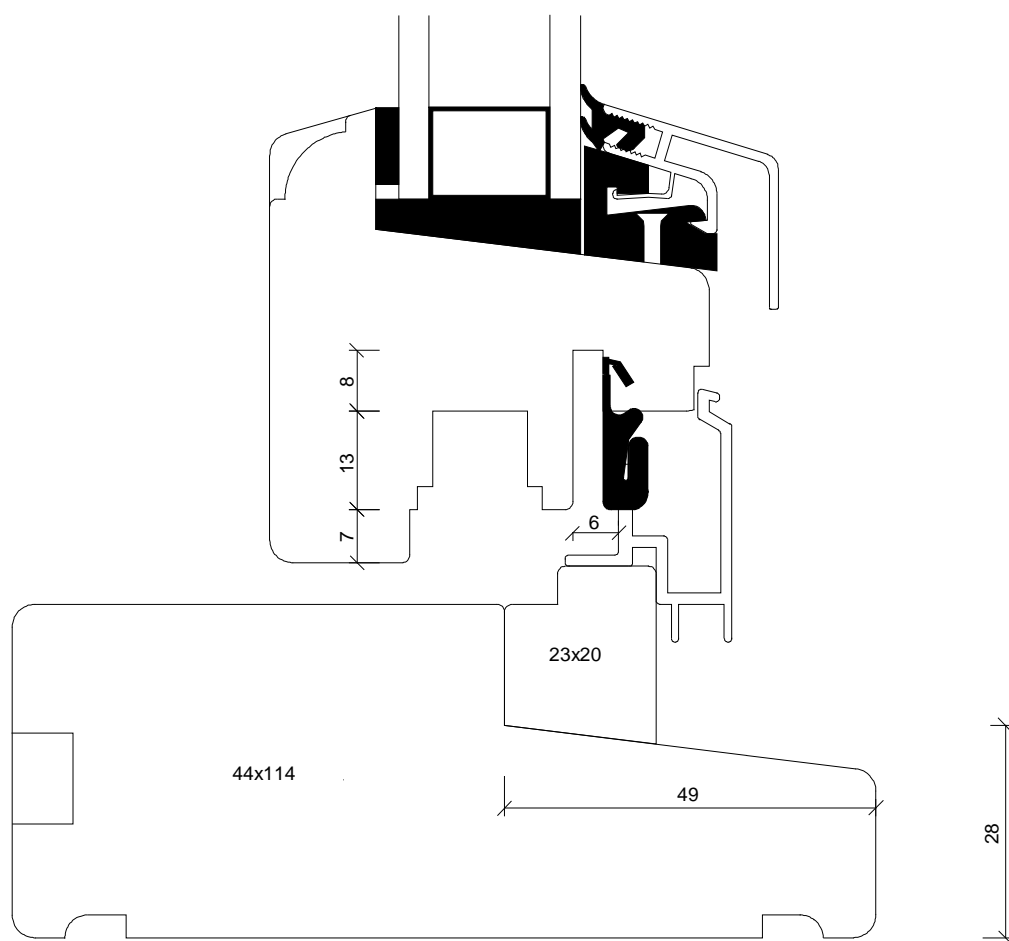

Dør ramme / Door sash 117 x 63 mm

Udarb / Drawn by: JJ	Rev. nr / Rev no: 01		Navn / Name: Trendy
Dato / Date: Dec 2008	Mål / Scale:		Dreje-kip / Tilt-turn
Godk / Approved: JJ	Profil / Profile: Soft		Tegn.nr / Dwg. no: Mejan 5-1

Dør ramme / Door sash 117 x 63 mm

Udarb / Drawn by: JJ	Rev. nr / Rev no: 01		Navn / Name: Trendy
Dato / Date: Dec 2008	Mål / Scale:		Dreje-kip / Tilt-turn
Godk / Approved: JJ	Profil / Profile: Soft		Tegn.nr / Dwg. no: Mejan 5-2

Dør ramme / Door sash 117 x 63 mm

Udarb / Drawn by: JJ	Rev. nr / Rev no: 01		Navn / Name: Trendy
Dato / Date: Dec 2008	Mål / Scale:		Dreje-kip / Tilt-turn
Godk / Approved: JJ	Profil / Profile: Soft		Tegn.nr / Dwg. no: Mejan 5-3