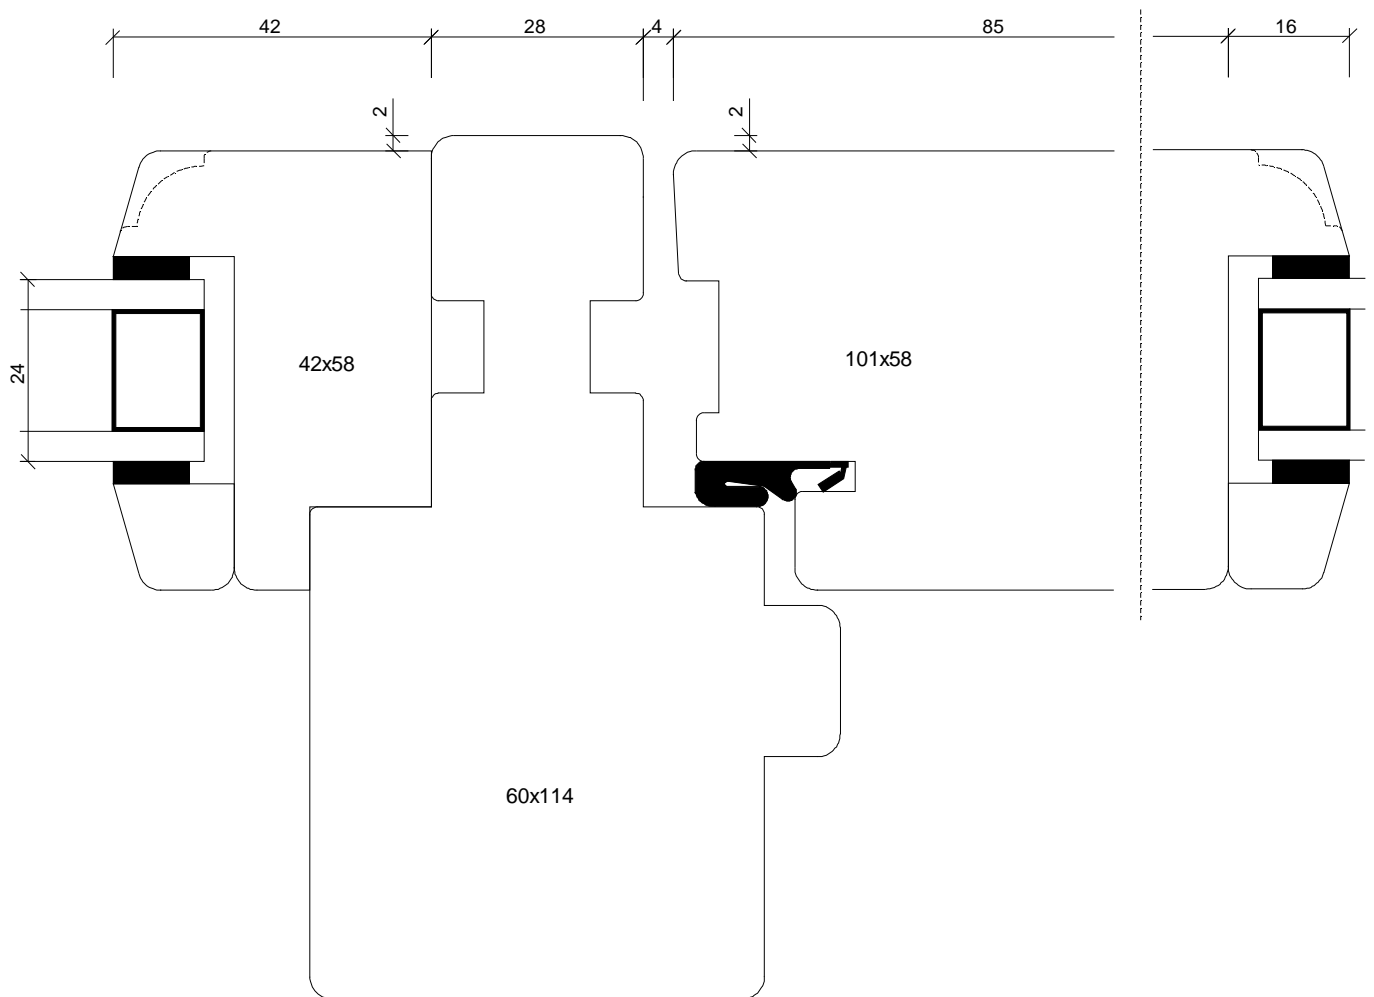

Indasgående dør med inbygget sideparti

Udarb / Drawn by:

J.J

Rev. nr / Rev no:

01

Dato / Date:

Dec 2008

Mål / Scale:

Godk / Approved:

J.J

Profil / Profile:

Soft

MEJAN
VINDUER

Navn / Name:

Scandi / Nobel

Facadedør / Front Door

Tegn.nr / Dwg. no:

Mejan 9-1-6