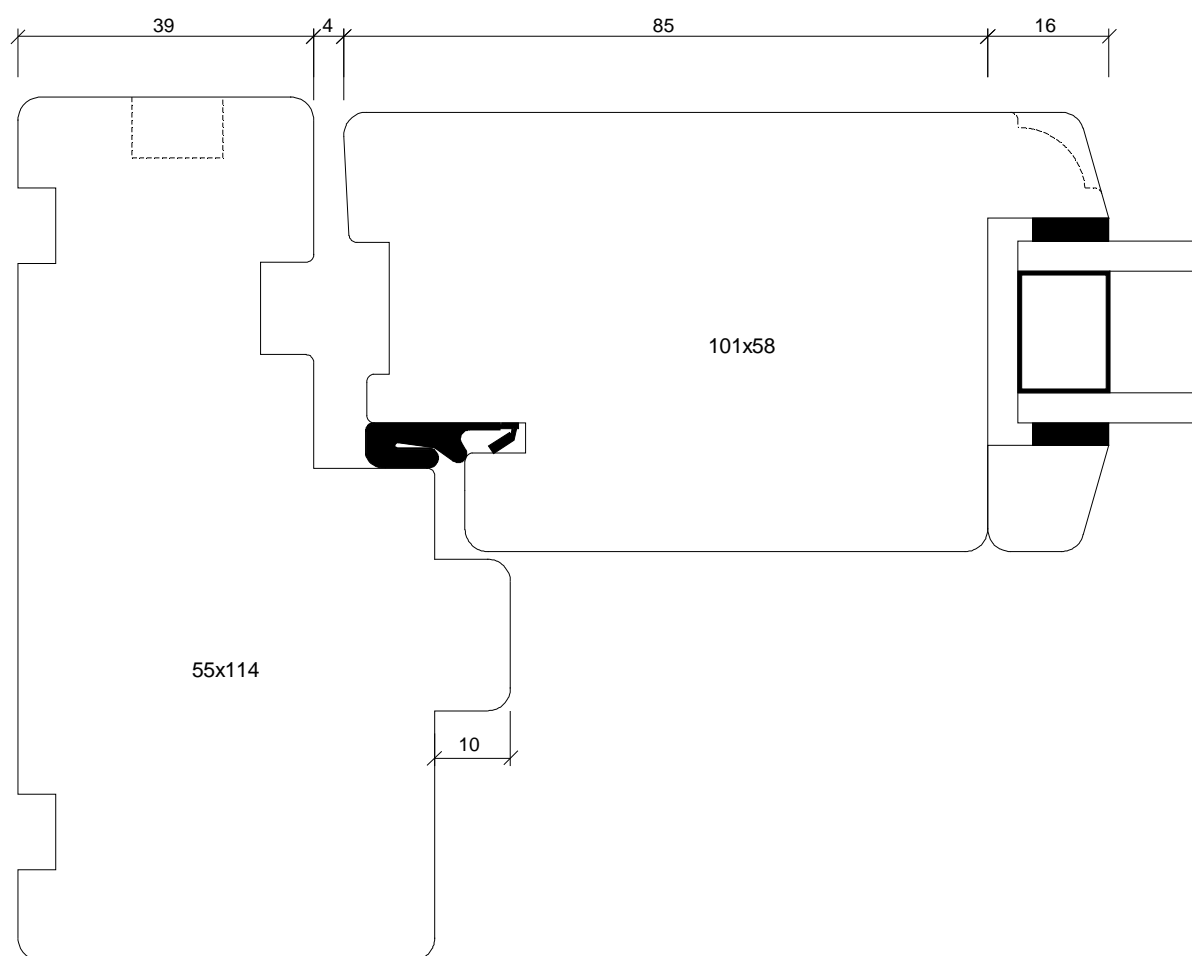

MEJAN
VINDUER

Navn / Name:

Scandi / Nobel

Facadedør / Front Door

Tegn.nr / Dwg. no:

Mejan 9-5

Karm standard 44 mm eller denne 55 mm

Udarb / Drawn by: