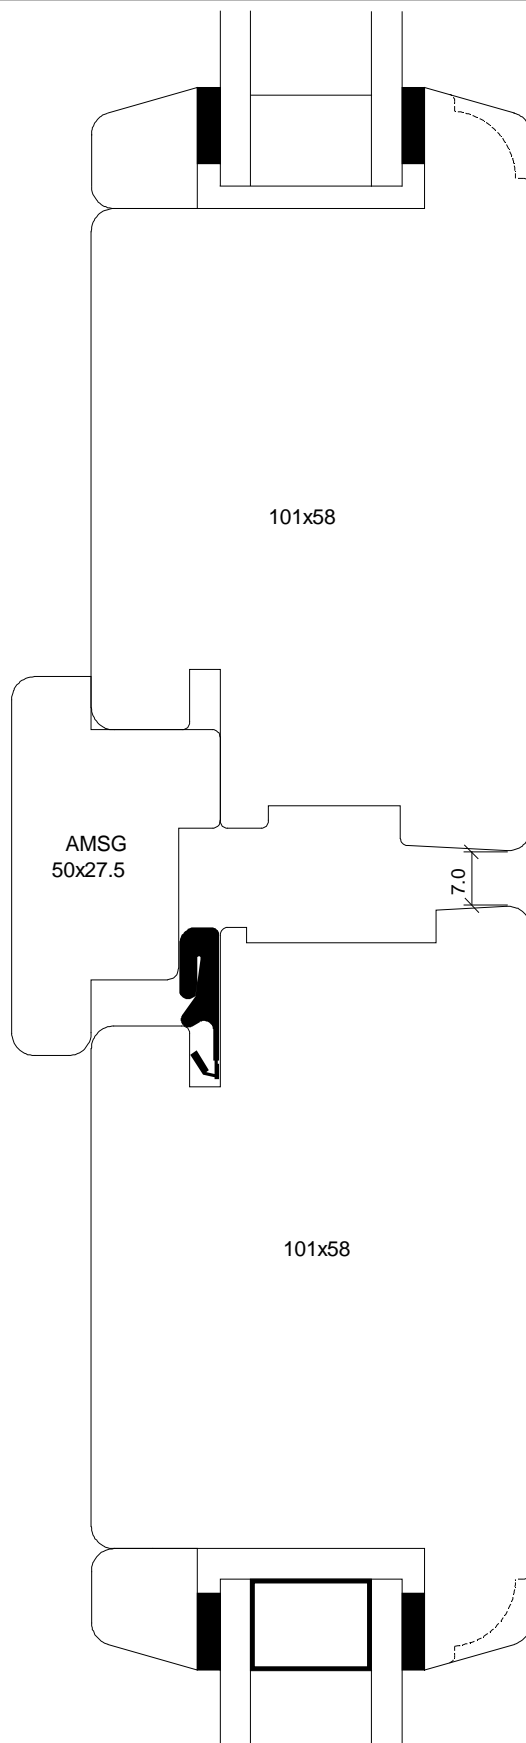

Karm standard 44 mm eller denne 55 mm

Udarb / Drawn by:

J.J

Rev. nr / Rev no:

01

Dato / Date:

Dec 2008

Mål / Scale:

Tegn.nr / Dwg. no:

Mejan 9.1-4

MEJAN
VINDUER

Udarb / Drawn by:

J.J

Rev. nr / Rev no:

01

Dato / Date: