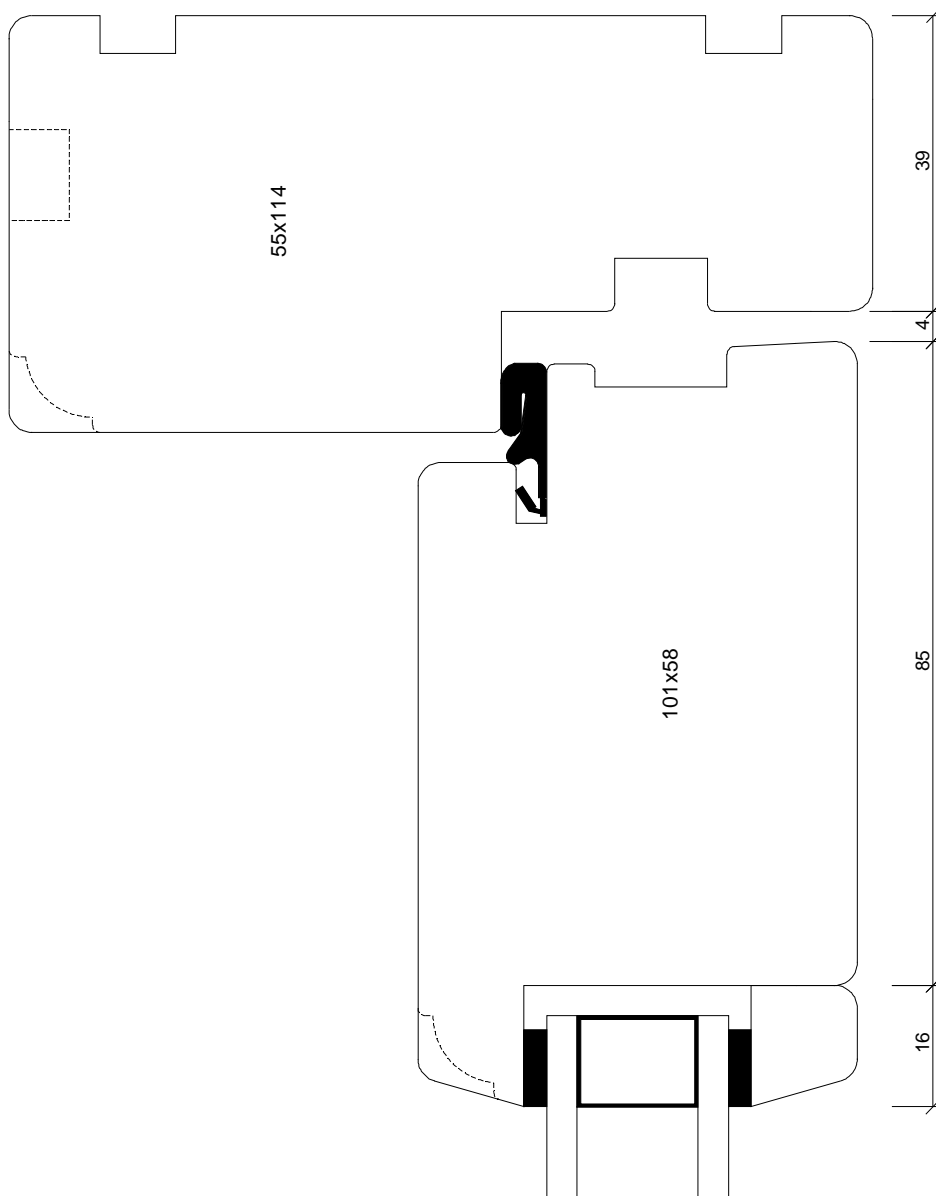

Udarb / Drawn by:

J.J

Rev. nr / Rev no:

01

Dato / Date:

Dec 2008

Mål / Scale:

Godk / Approved:

J.J

Profil / Profile:

Soft

MEJAN
VINDUER

Navn / Name:

Scandi / Nobel

Facadedør / Front Door

Tegn.nr / Dwg. no:

Mejan 9-2