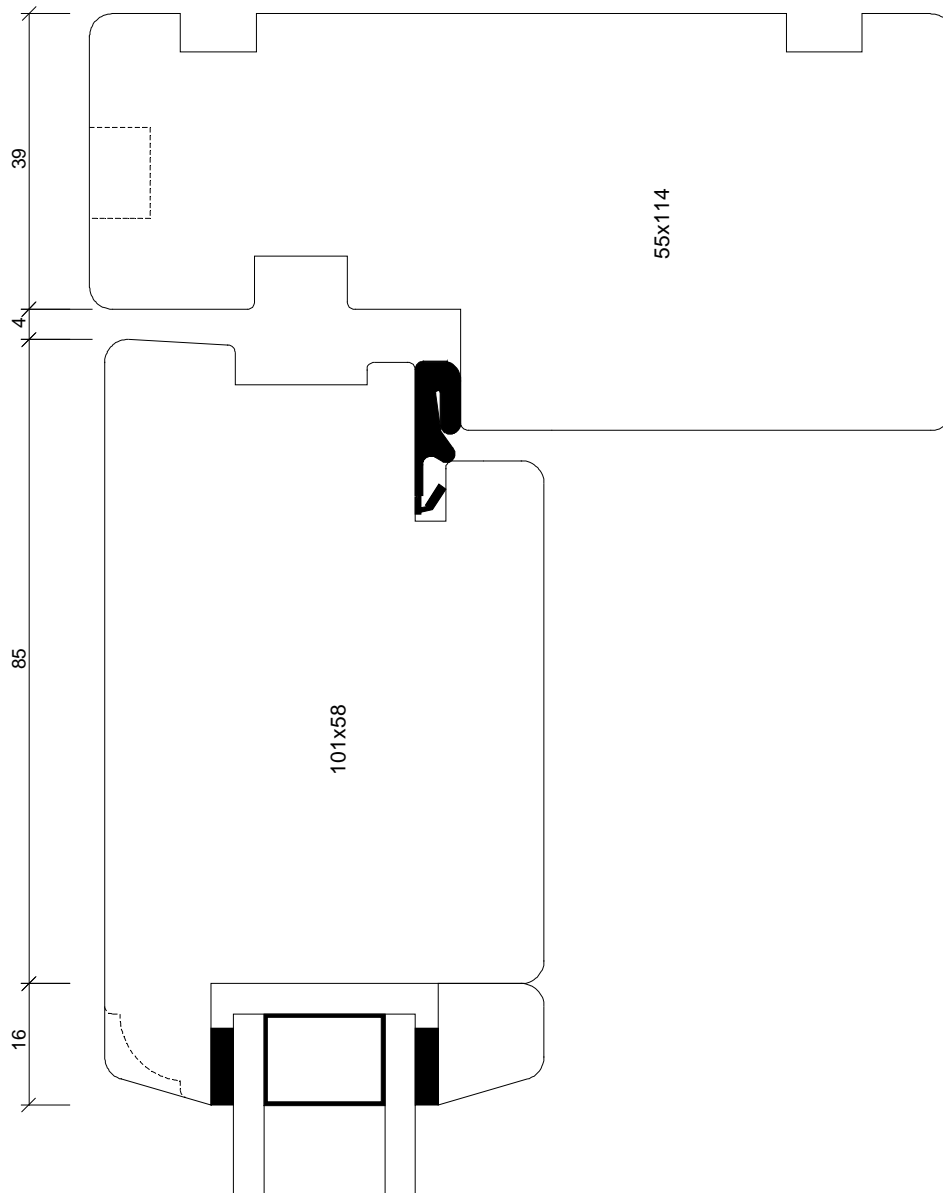

Profil / Profile:

Soft

MEJAN
VINDUER

Navn / Name:

Scandi / Nobel

Facadedør / Front Door

Tegn.nr / Dwg. no:

Mejan 9.1-1