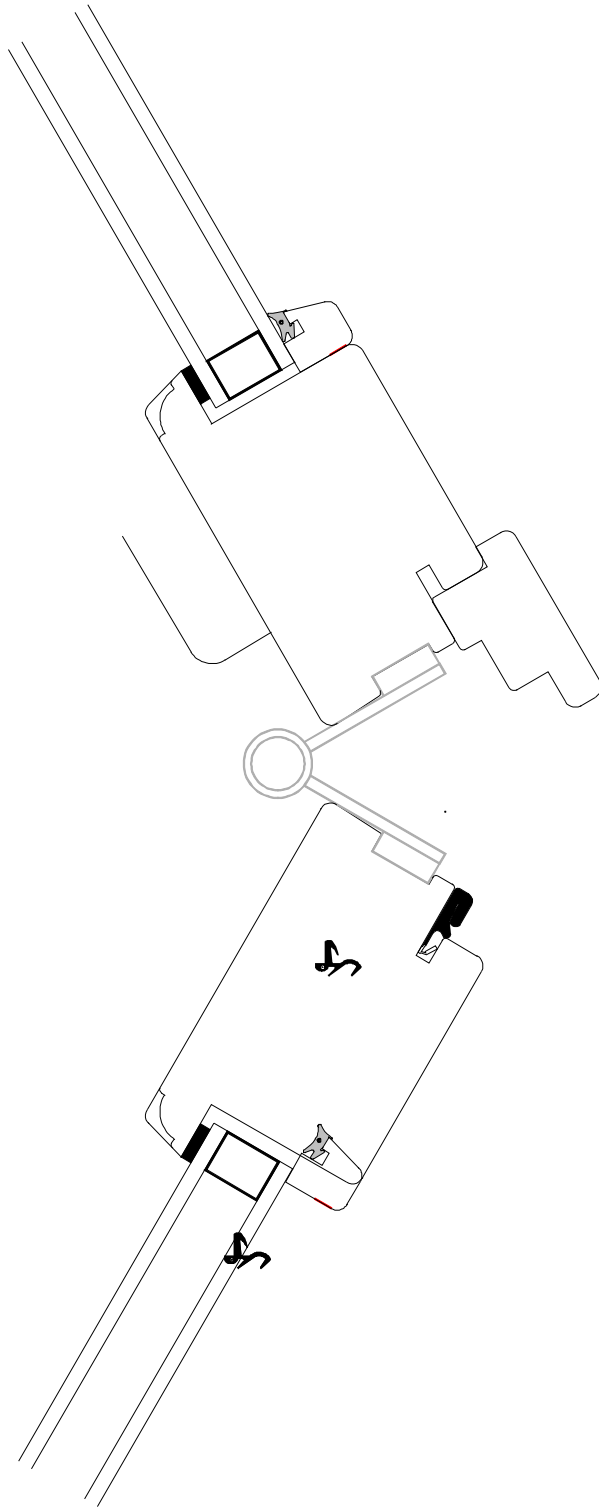

Udarb / Drawn by:

J.J

Rev. nr / Rev no:

01

Navn / Name:

Scandi / Nobel

Dato / Date:

Dec 2008

Mål / Scale:

MEJAN
VINDUER

Foldedør / Folding Door

Godk / Approved:

J J J

Profil / Profile:

Soft

Tegn.nr / Dwg. no:

Dato / Date:

Dec 2008

Mål / Scale:

Godk / Approved:

J.J

Profil / Profile:

Soft

Tegn.nr / Dwg. no:

Mejan 16-3

MEJAN
VINDUER

Udarb / Drawn by:

J.J

Rev. nr / Rev no:

01

Navn / Name:

Scandi / Nobel
Foldedør / Folding Door