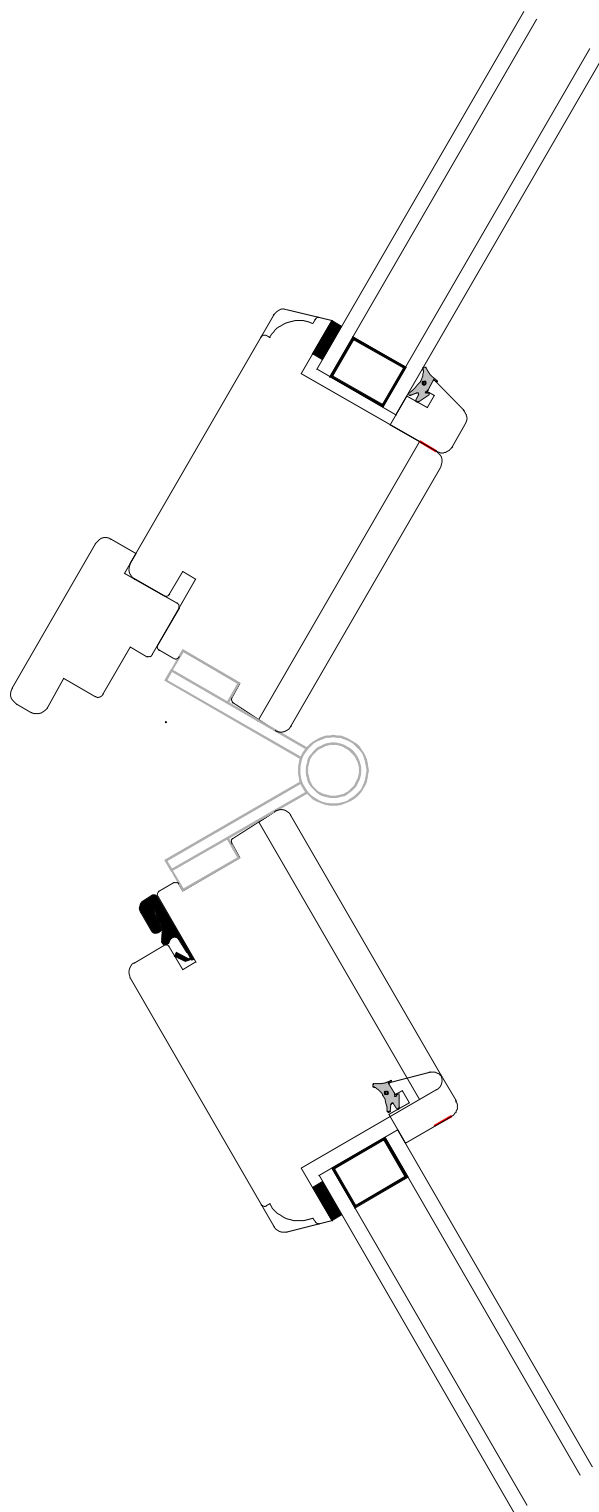

Udarb / Drawn by:

J.J

Rev. nr / Rev no:

01

Navn / Name:

Scandi / Nobel
Foldedør / Folding Door

Dato / Date:

Aug 2010

Mål / Scale:

MEJAN
VINDUER

Tegn.nr / Dwg. no:

Mejan 16-5

Godk / Approved:

J.J

Profil / Profile:

Soft