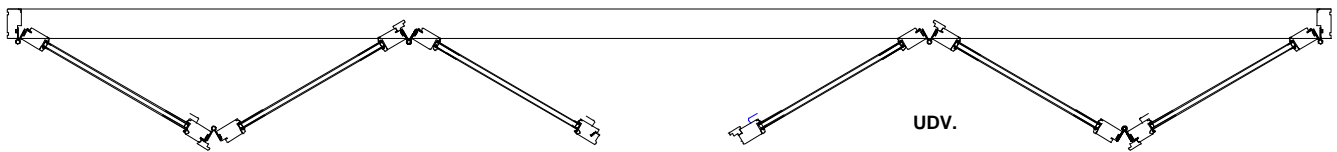

Profil / Profile:

Soft

Udarb / Drawn by: <i>J.J</i>	Rev. nr / Rev no: 01		Navn / Name: Scandi / Nobel
Dato / Date: Aug 2010	Mål / Scale:		Foldedør / Folding Door
Godk / Approved: <i>J.J</i>	Profil / Profile: Soft		Tegn.nr / Dwg. no: Mejan 16-6