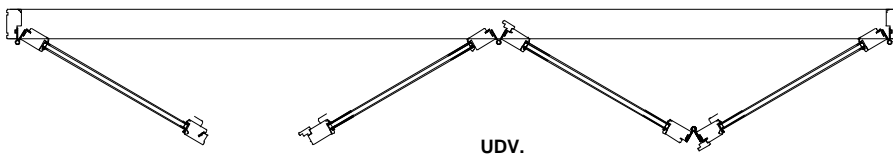

Profil / Profile:

Soft

Udarb / Drawn by: <i>J.J</i>	Rev. nr / Rev no: 01		Navn / Name: Scandi / Nobel
Dato / Date: Aug 2010	Mål / Scale:		Foldedør / Folding Door
Godk / Approved: <i>J.J</i>	Profil / Profile: Soft		Tegn.nr / Dwg. no: Mejan 16-6