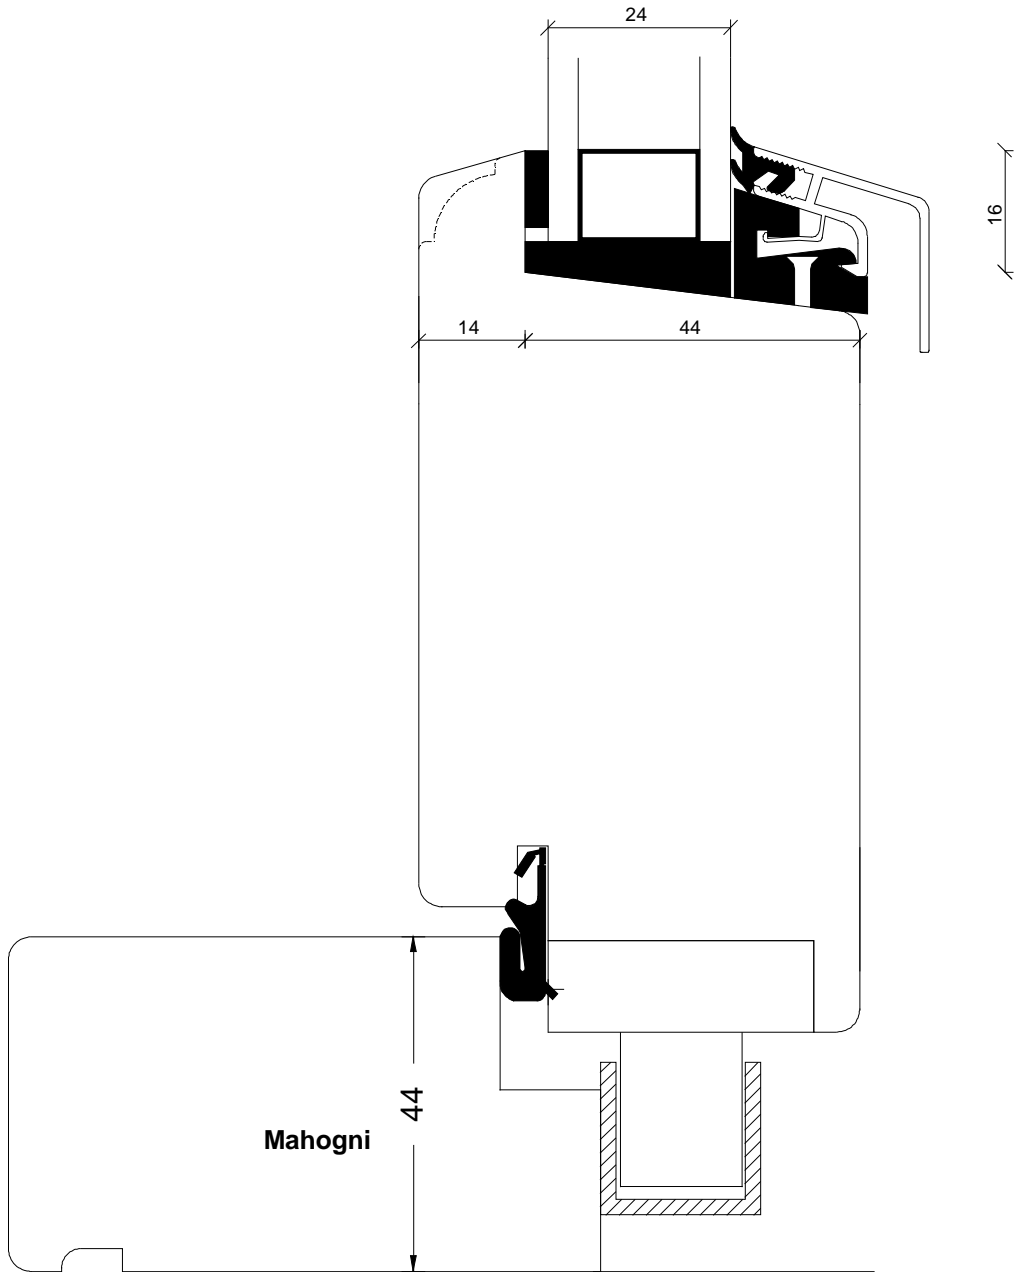

Udarb / Drawn by:

J.J

Rev. nr / Rev no:

01

Navn / Name:

Scandi / Nobel
Foldedør / Folding Door

Dato / Date:

Dec 2008

Mål / Scale:

Godk / Approved:

J.J

Profil / Profile:

Soft

Tegn.nr / Dwg. no:

Mejan 16-3

MEJAN
VINDUER