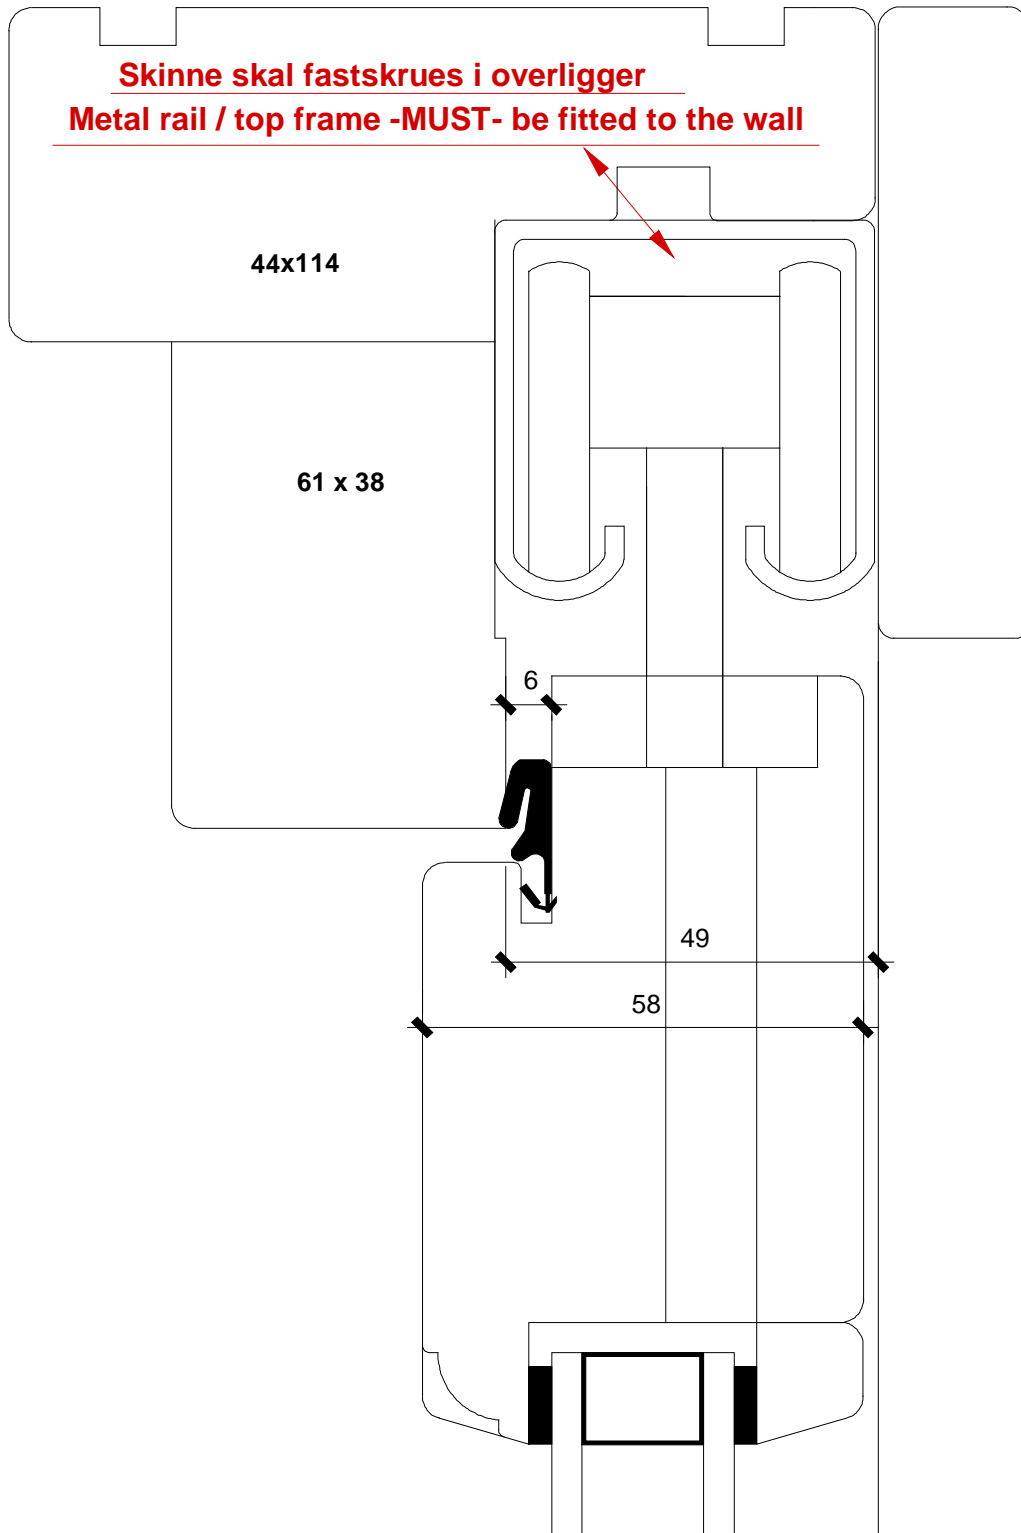

Udarb / Drawn by:

J.J

Rev. nr / Rev no:

01

Dato / Date:

Dec 2008

Mål / Scale:

Godk / Approved:

JJJ

Profil / Profile:

Soft

MEJAN
VINDUER

Navn / Name:

Scandi / Nobel

Foldedør / Folding Door

Tegn.nr / Dwg. no:

Mejan 16-2