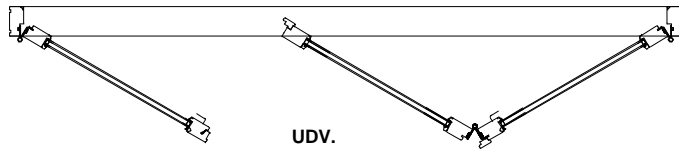

Profil / Profile:

Soft

Udarb / Drawn by: <i>J.J</i>	Rev. nr / Rev no: 01		Navn / Name: Scandi / Nobel
Dato / Date: Aug 2010	Mål / Scale:		Foldedør / Folding Door
Godk / Approved: <i>J.J</i>	Profil / Profile: Soft		Tegn.nr / Dwg. no: Mejan 16-6