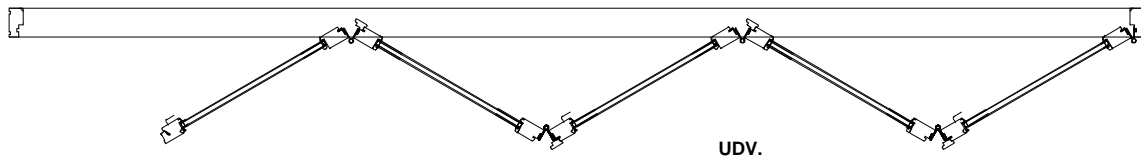

Profil / Profile:

Soft

Udarb / Drawn by: <i>J.J</i>	Rev. nr / Rev no: 01		Navn / Name: Scandi / Nobel
Dato / Date: Aug 2010	Mål / Scale:		Foldedør / Folding Door
Godk / Approved: <i>J.J</i>	Profil / Profile: Soft		Tegn.nr / Dwg. no: Mejan 16-6