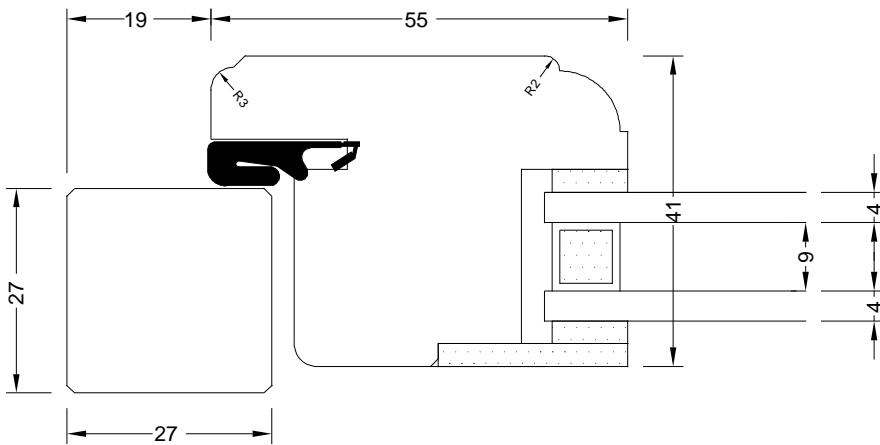

J.J

Profil / Profile:

Country

Mejan 20-1

Forsatsvindue - Super m/termo

Bundkarm/ ramme

Side- overkarm/ rammme

Udarb / Drawn by: