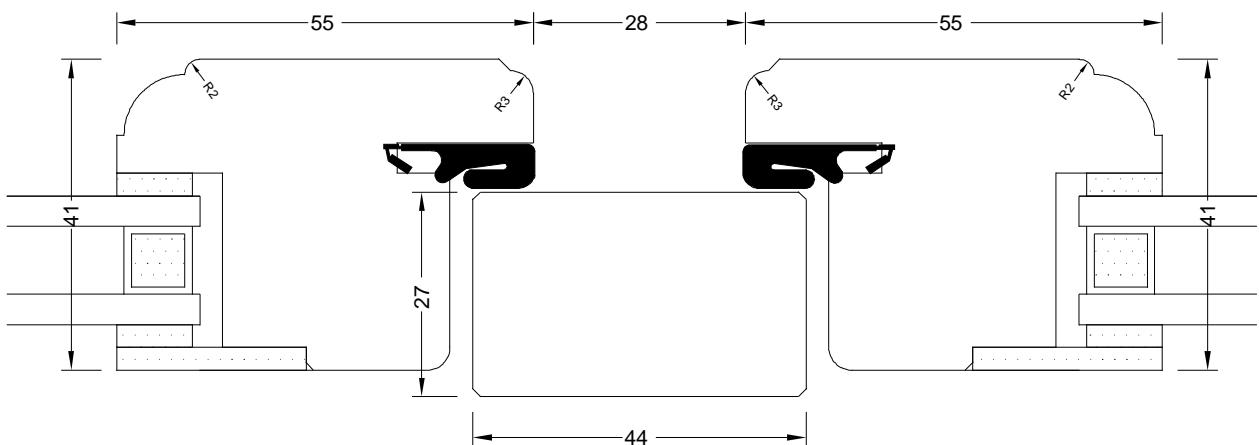

J.J

Profil / Profile:

Country

Mejan 20-1

Forsatsvindue - Super m/termo

Bundkarm/ ramme

Side- overkarm/ rammme

Udarb / Drawn by: