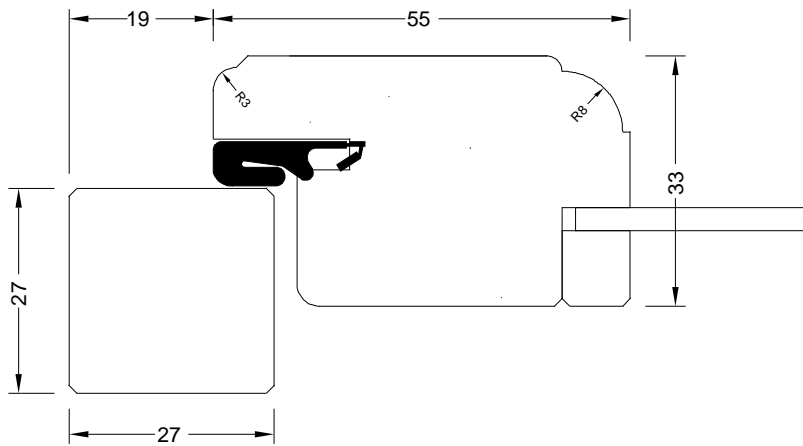

Forsatsvindue - Standard

Bund karm

Side/ over karm

Udarb / Drawn by:

J.J

Rev. nr / Rev no:

01

Navn / Name: