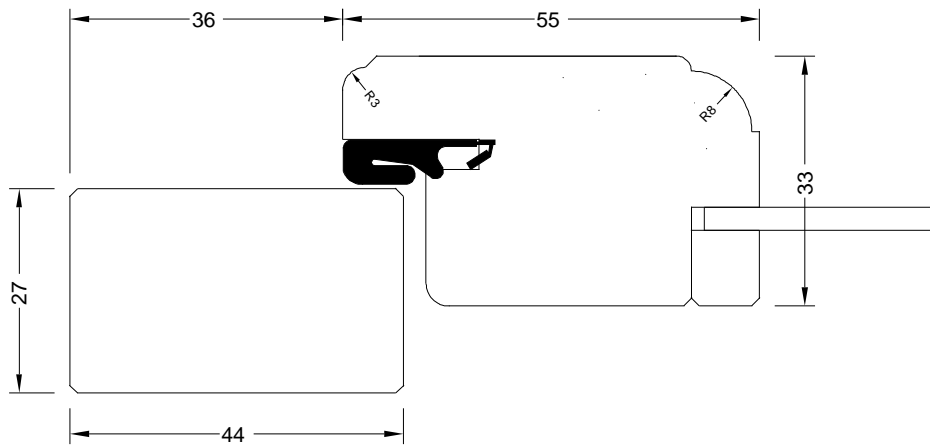

Forsatsvindue - Standard

Bund karm

Side/ over karm

Udarb / Drawn by:

J.J

Rev. nr / Rev no:

01

Navn / Name:

Scandi / Nobel

Forsats ramme - STANDARD

Dato / Date:

Jan 2010

Mål / Scale:

MEJAN
VINDUER

Tegn.nr / Dwg. no:

Godk / Approved: