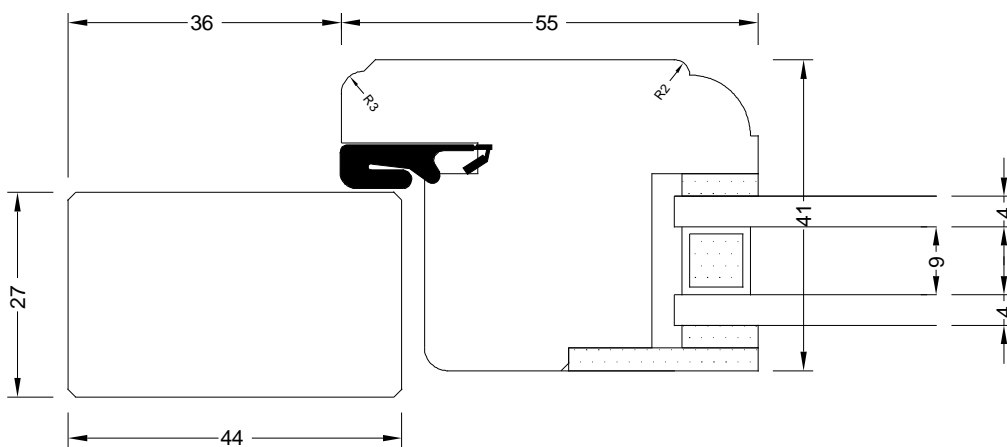

J.J

Profil / Profile:

Country

Mejan 20-1

Forsatsvindue - Super m/termo

Bundkarm/ ramme

Side- overkarm/ rammme

Udarb / Drawn by: