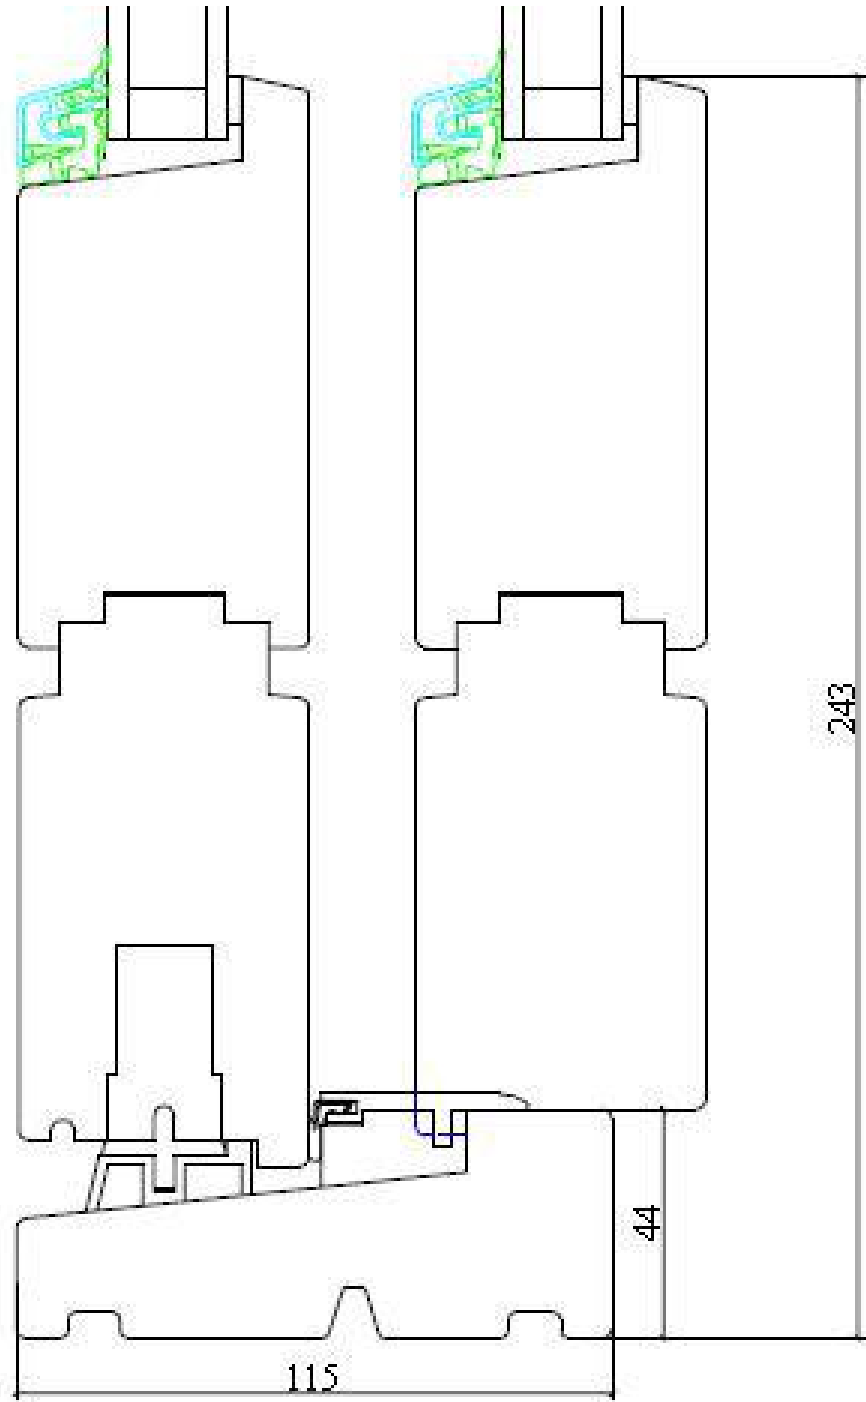

Udarb / Drawn by:

JJ

Rev. nr / Rev no:

01

Dato / Date:

Dec 2008

Mål / Scale:

Godk / Approved:

JJ

Profil / Profile:

Soft

MEJAN
VINDUER

Navn / Name:

Scandi / Nobel

Hæve-Skyde / Sliding door

Tegn.nr / Dwg. no:

Mejan 15-4