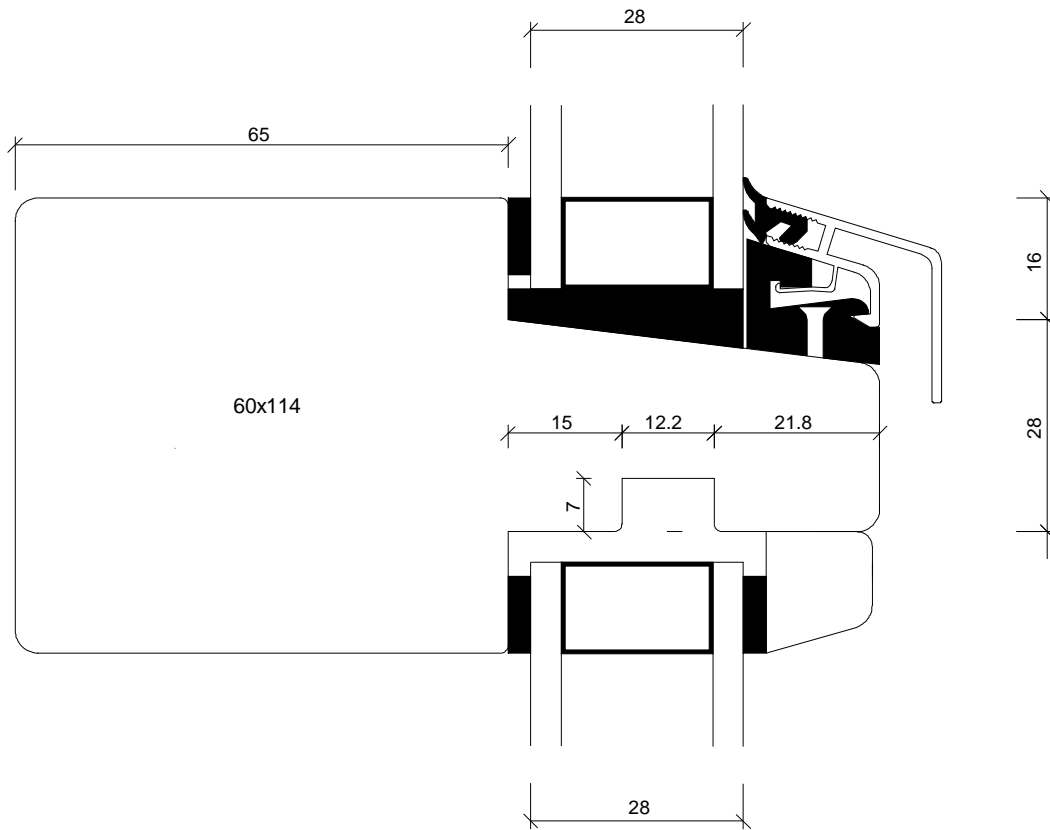

Sideparti / Sidelights

Tegn.nr / Dwg. no:

Mejan 14-2

Udarb / Drawn by: JJ	Rev. nr / Rev no: 01		Navn / Name: Scandi / Nobel
Dato / Date: Dec 2008	Mål / Scale:		Sideparti / Sidelights
Godk / Approved: JJ	Profil / Profile: Soft		Tegn.nr / Dwg. no: Mejan 14-3