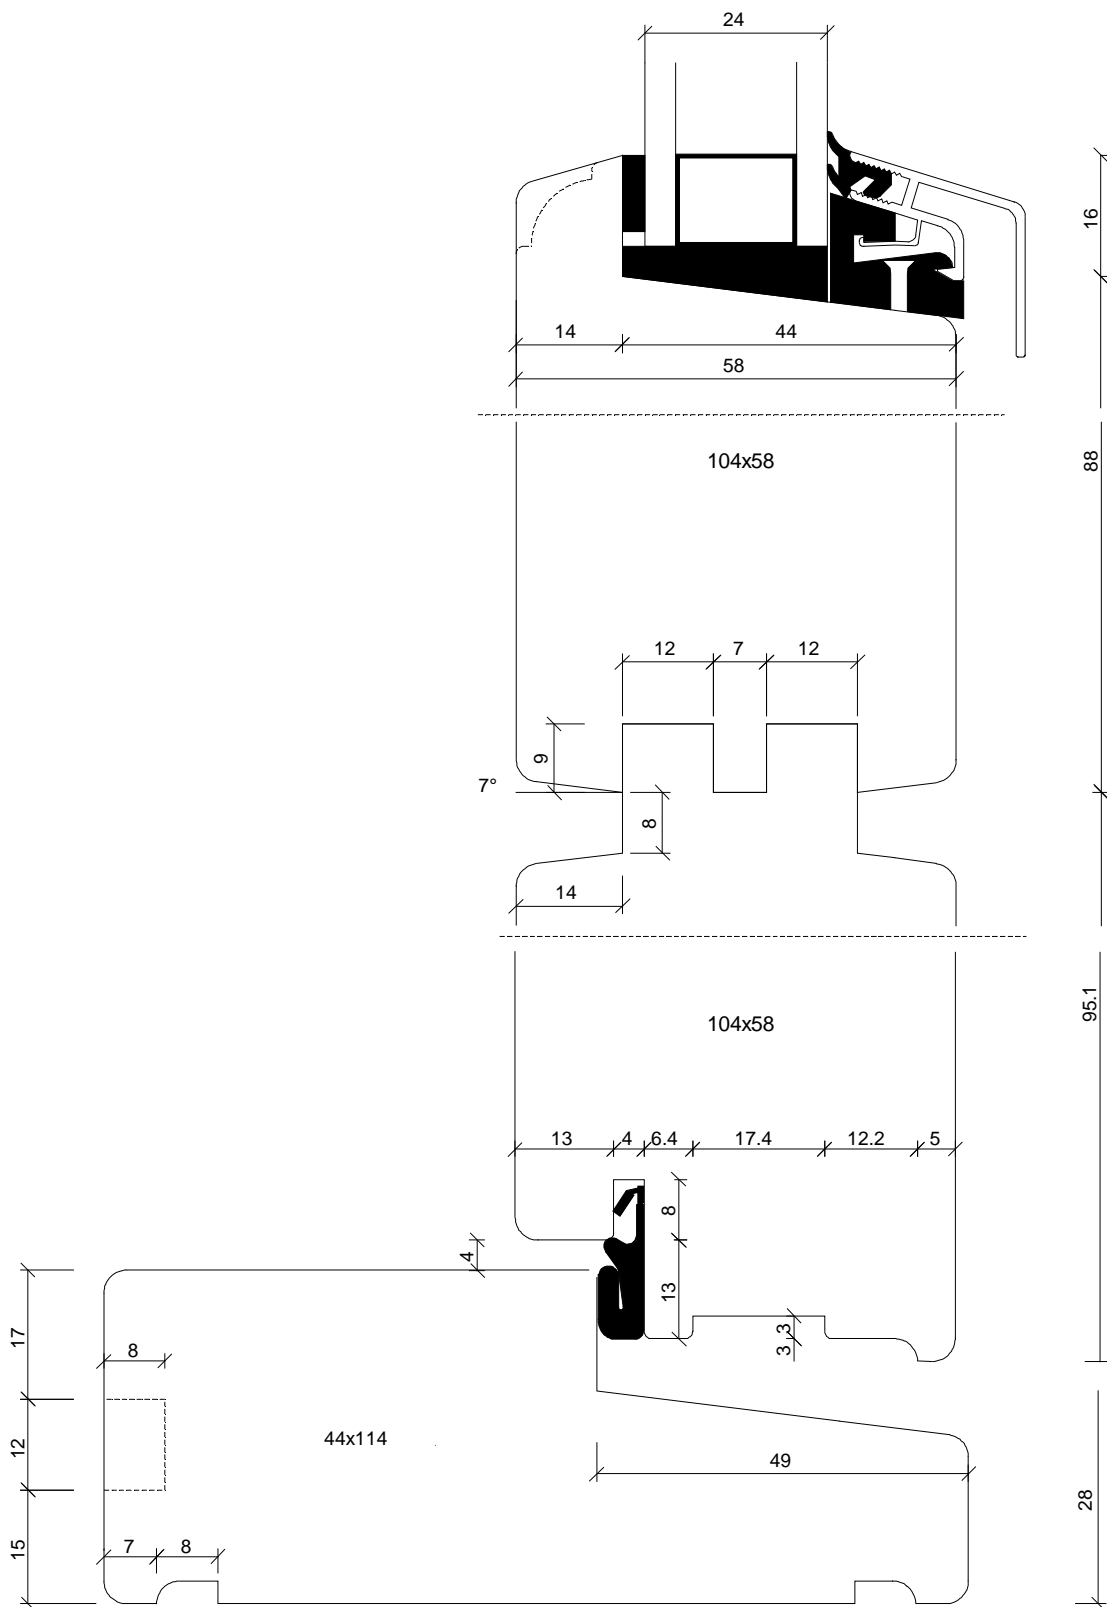

Udarb / Drawn by:

JJ

Rev. nr / Rev no:

01

Dato / Date:

Dec 2008

Mål / Scale:

Godk / Approved:

JJ

Profil / Profile:

Soft

MEJAN
VINDUER

Navn / Name:

Scandi / Nobel

Sideparti / Sidelights

Tegn.nr / Dwg. no:

Mejan 14-2