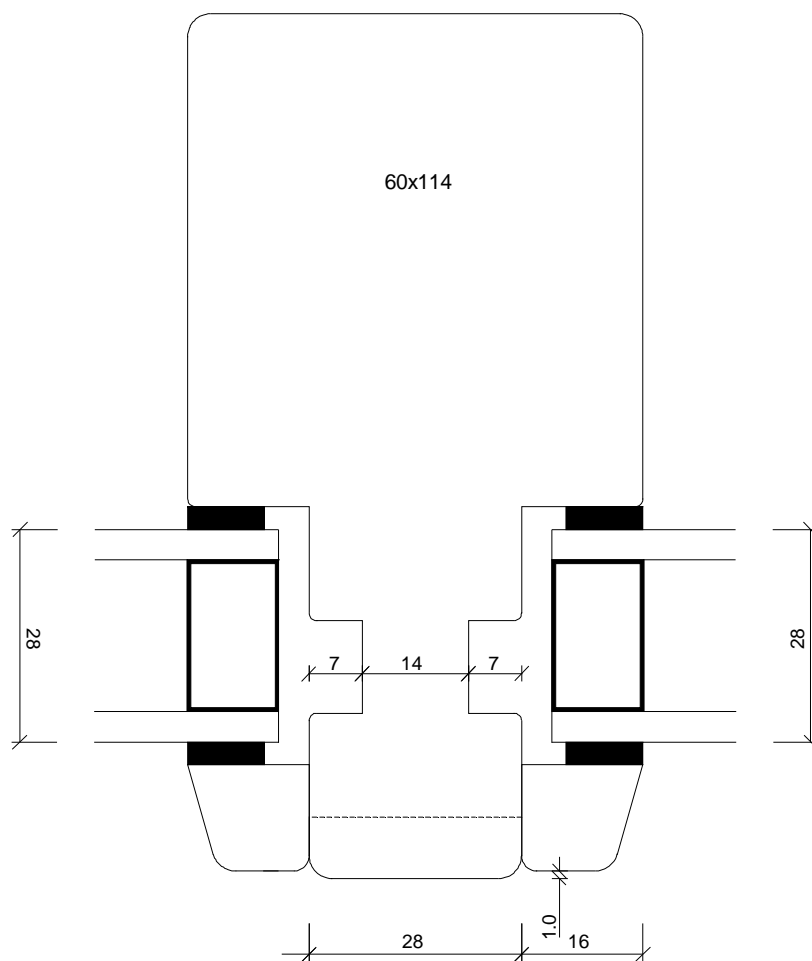

Sideparti / Sidelights

Tegn.nr / Dwg. no:

Mejan 14-2

Udarb / Drawn by: JJ	Rev. nr / Rev no: 01		Navn / Name: Scandi / Nobel
Dato / Date: Dec 2008	Mål / Scale:		Sideparti / Sidelights
Godk / Approved: JJ	Profil / Profile: Soft		Tegn.nr / Dwg. no: Mejan 14-3