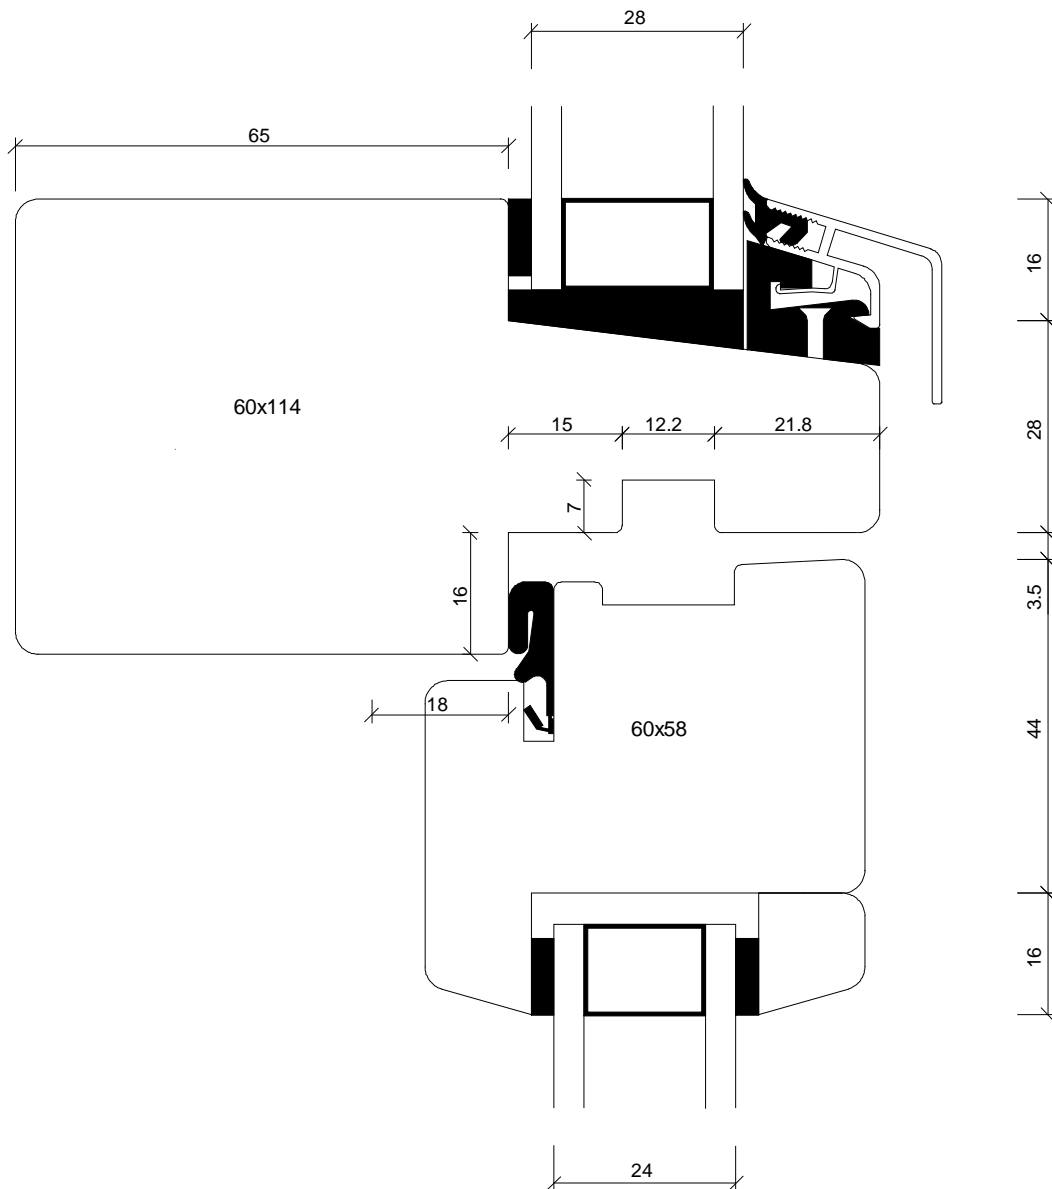

Tegn.nr / Dwg. no:

Mejan 3-3

Udarb / Drawn by:

JJ

Rev. nr / Rev no:

01

Dato / Date:

Dec 2008