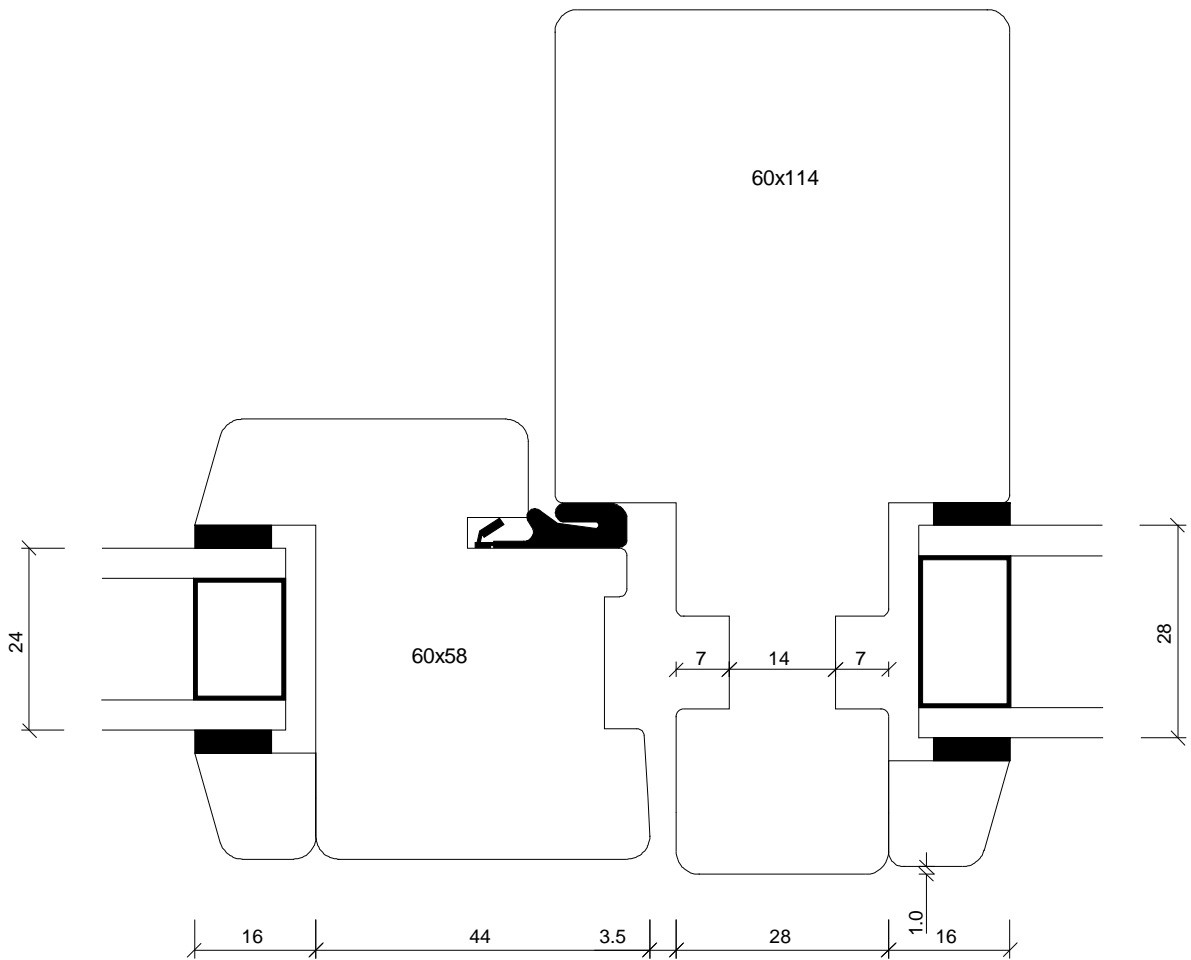

Mejan 3-2

Udarb / Drawn by:

JJ

Rev. nr / Rev no:

01

Dato / Date:

Dec 2008

Mål / Scale: