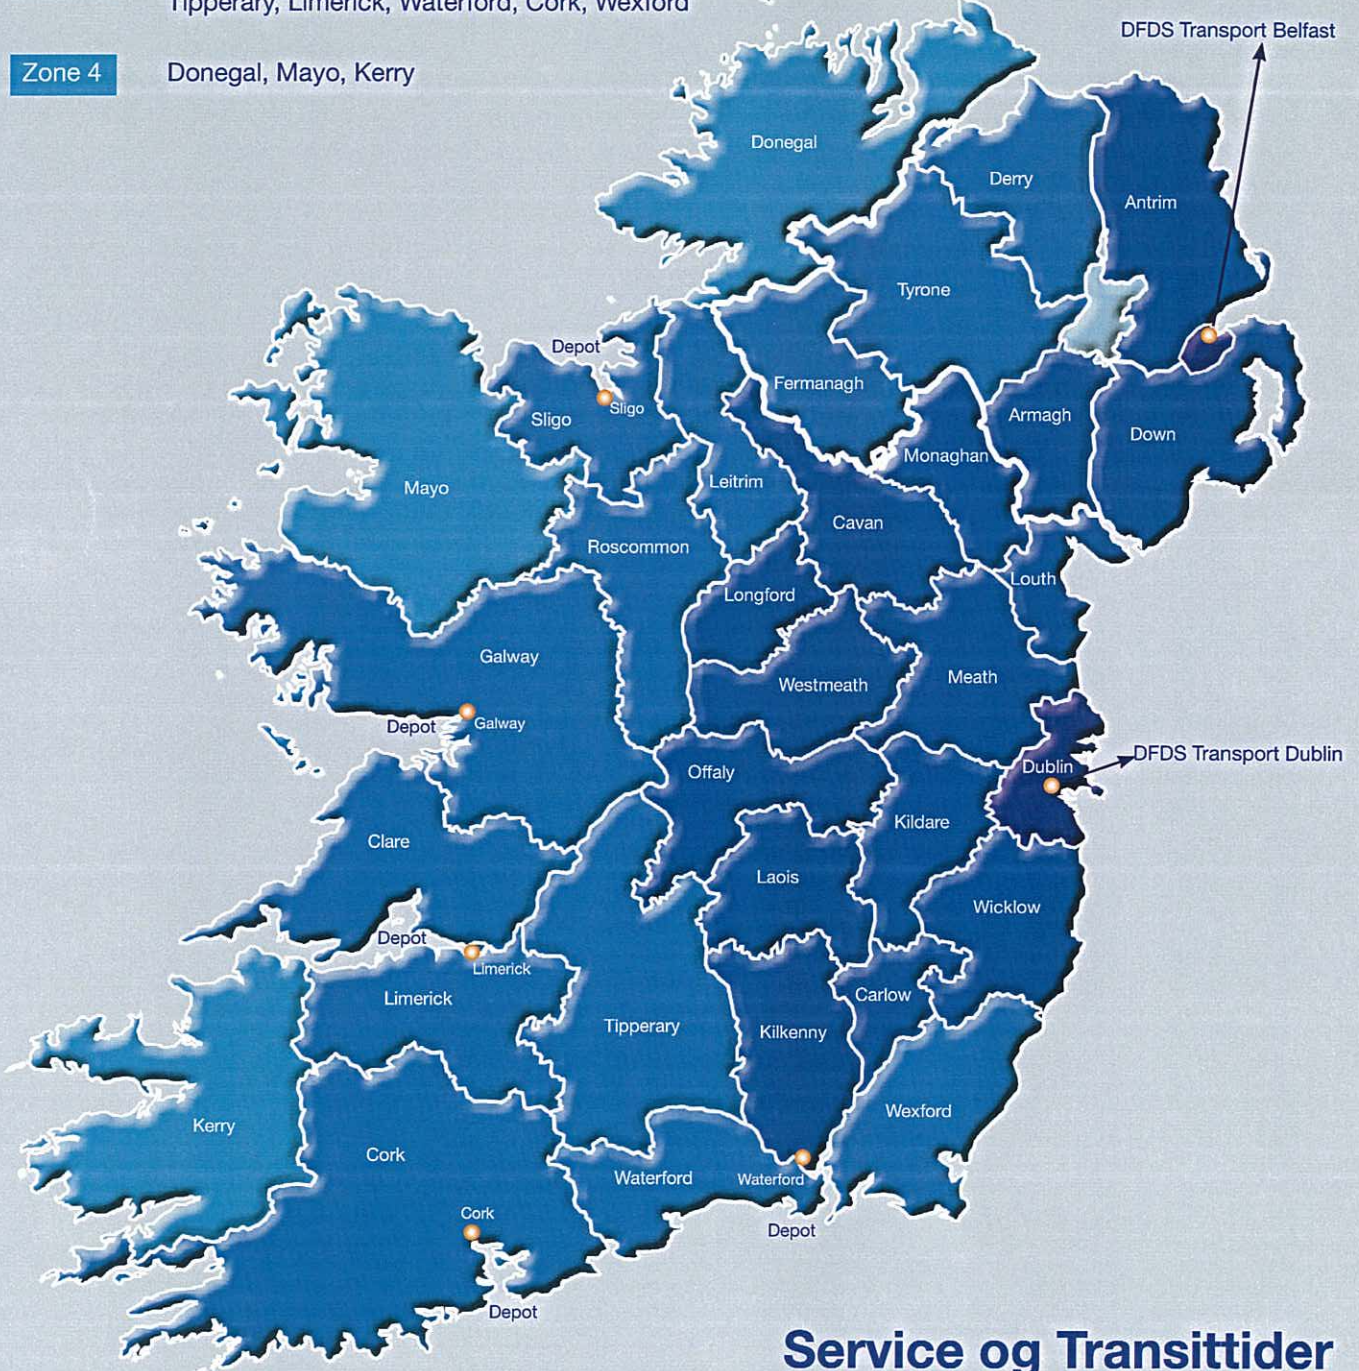

**Zone 1**

Belfast City, Dublin

**Zone 2**

Antrim, Armagh, Down, Monaghan, Cavan, Louth, Longford, Meath, Westmeath, Offaly, Kildare, Laois, Wicklow Carlow, Kilkenny

**Zone 3**

Derry, Tyrone, Fermanagh, Sligo, Leitrim, Roscommon, Galway, Clare, Tipperary, Limerick, Waterford, Cork, Wexford

**Zone 4**

Donegal, Mayo, Kerry

**Service og Transittider**  
Oplastning dag 0 med levering til / fra

	Standard	Express	Flyer
Zone 1	dag 3	dag 2	dag 2
Zone 2	dag 4	dag 3	dag 2
Zone 3	dag 4	dag 3	dag 2
Zone 4	dag 5	dag 4	dag 3